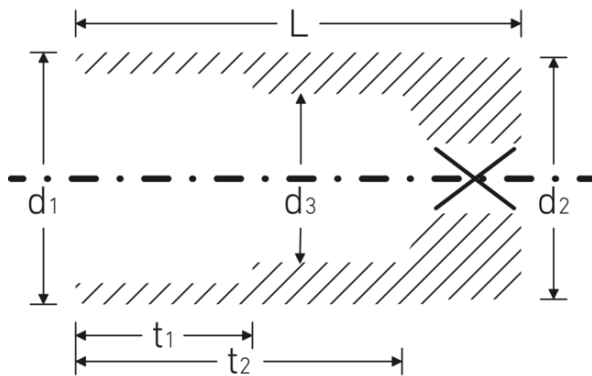

### Bezeichnung.

3/8 " Steckschlüsseinsatz SW 1/4" L.54mm

### Eigenschaften.

- lange Ausführung
- Doppelsechskant mit AS-Drive-Profil
- 3/8" Innenvierkant-Antrieb
- HPQ® Hochleistungsstahl, verchromt
- ASME B 107.1 / Fed. Spec. GGG-W-641 / SAE AS 954-E

## Technische Attribute.

Abtriebsprofil	Doppelsechskant AS-Drive
Antriebsvierkant innen (Zoll)	3/8 "
d1	9,7 mm
d2	16,5 mm
d3	5,2 mm
Länge mm (L)	54 mm
Schlüsselweite [Zoll]	1/4 "
t1	9 mm
t2	42,5 mm