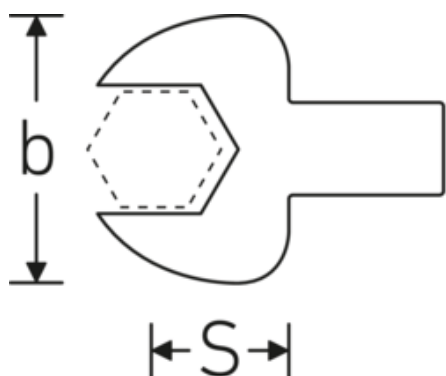

Maul-Einsteckwerkzeuge

731/40

Art.-Nr. 58214013

GTIN 4018754033928

Modell 731/40 13

Bezeichnung.

Maul-Einsteckwerkzeug SW 13mm Wkz.Aufn.14 x 18

Eigenschaften.

- für Drehmomentschlüssel mit Vierkantaufnahme
- Verchromung über Nickel, dauerhaft und abplatzsicher
- im Gesenk geschmiedet, gehärtet und im Ölbad abgekühlt
- stark belastbar, außergewöhnlich langlebig

Technische Zeichnung.

Technische Attribute.

Breite mm (b)	30 mm
Größe Wkz.-Aufnahme [Innenvierkant]	14 x 18 mm
Höhe mm (h)	7 mm
S	25 mm
Schlüsselweite [mm]	13 mm

Logistikdaten.

Tiefe mm (IFS)	57
Breite mm (IFS)	31
Höhe mm (IFS)	22
WEEE/ElektroG	nicht ear-pflichtig
Länge (verpackt, mm)	63

Breite (verpackt, mm)	34
Höhe (verpackt, mm)	23
Volumen (verpackt, dm³)	0.049266 dm ³
Art.-Nr.	58214013
Gewicht (brutto, kg)	0,131
Gewicht PAP (kg)	0,000
Gewicht PVC (kg)	0,002
GTIN	4018754033928
Ursprungsland AWR	GERMANY
Ursprungsregion	Nordrhein-Westfalen
Zolltarifnr.	82041100
Packnorm	1
Gewicht (g)	128 g