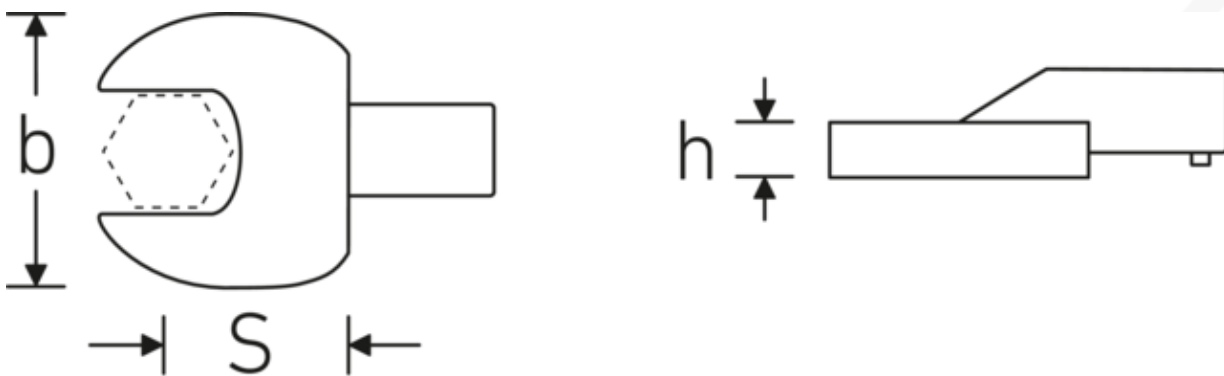

### Bezeichnung.

Maul-Einsteckwerkzeug SW 55mm Wkz.Aufn.22 x 28

### Technische Attribute.

Breite mm (b)	114 mm
Größe Wkz.-Aufnahme [Innenvierkant]	22 x 28 mm
Höhe mm (h)	19 mm
S	55 mm
Schlüsselweite [mm]	55 mm