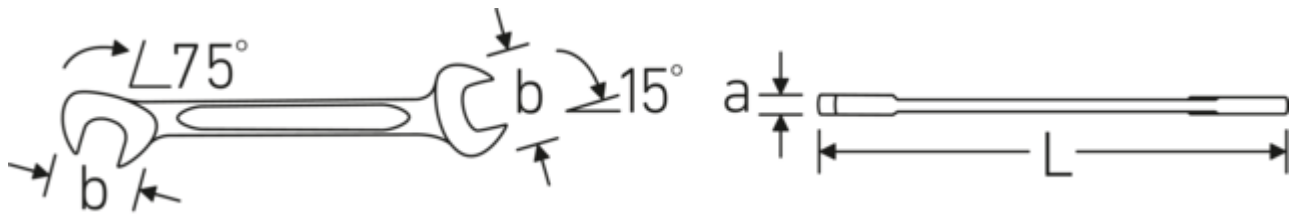

Doppelmaulschlüssel klein ELECTRIC, zöllig

ELECTRIC 12a

Art.-Nr. 40461313
GTIN 4018754019946
Modell ELECTRIC 12a 13/64

Bezeichnung.

Doppelmaulschlüssel klein SW 13/64 x 13/64 " L.78mm

Eigenschaften.

- **zöllige, gleiche** Schlüsselweiten
- gerade Ausführung, Maulstellung 15° und 75°
- stabile, schlanke und leichte Konstruktion
- hohe Biegefestigkeit durch Doppel-T-Profil
- griffige, hautsympatische Oberfläche durch STAHLWILLE Rundfinish
- extrem belastbar, außergewöhnlich langlebig
- im Gesenk geschmiedet, gehärtet und im Ölbad abgekühlt
- Chrome Alloy Steel, verchromt

Technologien und Leistungsmerkmale.

Doppel-T-Profil

Unsere Maul- und Ringschlüssel verfügen über eine zusätzliche Vertiefung in der Mitte des Werkzeugs. Ähnlich dem Prinzip eines Doppel-T-Trägers wird damit eine enorme Belastbarkeit und maximale Biegefestigkeit bei geringerem Gewicht erreicht.

Offset Shaft Design

Unsere Schraubenschlüssel sind so konstruiert, dass sie an den Belastungszonen, wo die größten Kräfte einwirken - nämlich an der Verbindung zwischen Maul und Schaft - zusätzlich verstärkt sind, um so eine Verformung zu verhindern.

Technische Zeichnung.

Technische Attribute.

a	2 mm
Breite mm (b)	12,6 mm
Länge mm (L)	78 mm
Legierung	Chrome-Alloy-Steel, verchromt
Maulstellung	15/75 °
Oberfläche	verchromt
Schlüsselweite 1 [Zoll]	13/64 "
Schlüsselweite 2 [Zoll]	13/64 "