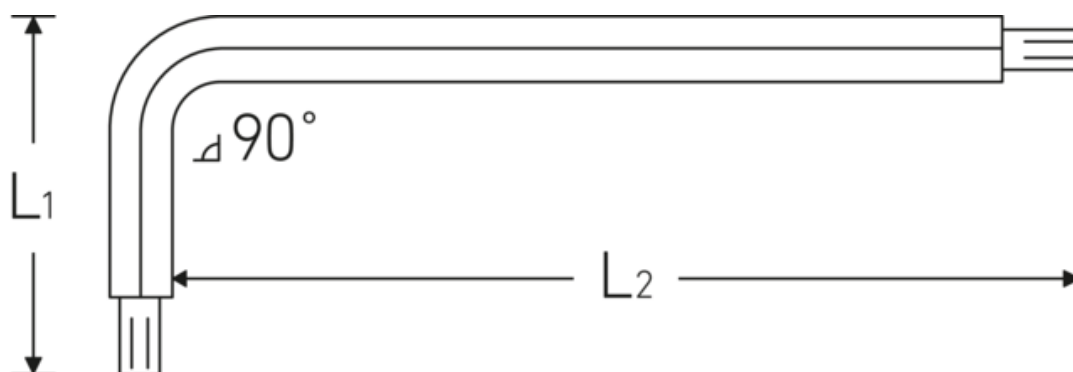

TORX® Kugelkopf- Winkelschraubendreher

10771

Art.-Nr. **43273027**
GTIN **4018754332717**
Modell **10771 T27 KUGELKOPF-
WINKELSCHRAUBENDREHER
TORX**

Bezeichnung. TORX® Kugelkopf-Winkelschraubendreher L.36mm x 176mm

Eigenschaften.

- lange Ausführung
- für Innen-TORX® Schrauben
- Kugelkopf am langen Schaftende
- Schwenkwinkel bis 25° zu jeder Seite
- Chrome Alloy Steel, vernickelt

Technische Zeichnung.

Technische Attribute.

Abtriebsprofil	TORX®
Größe Abtriebsprofil	T27
L1	36 mm
L2	176 mm

Logistikdaten.

Tiefe mm (IFS)	110
Breite mm (IFS)	24
Höhe mm (IFS)	6
WEEE/ElektroG	nicht ear-pflichtig

Länge (verpackt, mm)	110
Breite (verpackt, mm)	24
Höhe (verpackt, mm)	6
Volumen (verpackt, dm³)	0.01584 dm ³
Art.-Nr.	43273027
Gewicht (brutto, kg)	0,220
Gewicht PAP (kg)	0,000
Gewicht PVC (kg)	0,000
GTIN	4018754332717
Ursprungsland AWR	GERMANY
Ursprungsregion	Nordrhein-Westfalen
Zolltarifnr.	82041100
Packnorm	10
Gewicht (g)	28 g

Varianten.

Art.-Nr.	Modell-Nr. (ERP)	Bezeichnung	GTIN
43273009	10771 T9 KUGELKOPF- WINKELSCHRAUBENDREHER TORX	TORX® Kugelkopf- Winkelschraubendreher L.18mm x 67mm	4018754332663
43273010	10771 T10 KUGELKOPF- WINKELSCHRAUBENDREHER TORX	TORX® Kugelkopf- Winkelschraubendreher L.23mm x 121mm	4018754332670
43273015	10771 T15 KUGELKOPF- WINKELSCHRAUBENDREHER TORX	TORX® Kugelkopf- Winkelschraubendreher L.27mm x 136mm	4018754332687
43273020	10771 T20 KUGELKOPF- WINKELSCHRAUBENDREHER TORX	TORX® Kugelkopf- Winkelschraubendreher L.29mm x 148mm	4018754332694
43273025	10771 T25 KUGELKOPF- WINKELSCHRAUBENDREHER TORX	TORX® Kugelkopf- Winkelschraubendreher L.33mm x 163mm	4018754332700
43273027	10771 T27 KUGELKOPF- WINKELSCHRAUBENDREHER TORX	TORX® Kugelkopf- Winkelschraubendreher L.36mm x 176mm	4018754332717
43273030	10771 T30 KUGELKOPF- WINKELSCHRAUBENDREHER TORX	TORX® Kugelkopf- Winkelschraubendreher L.38mm x 191mm	4018754332724
43273040	10771 T40 KUGELKOPF- WINKELSCHRAUBENDREHER TORX	TORX® Kugelkopf- Winkelschraubendreher L.43mm x 210mm	4018754332731