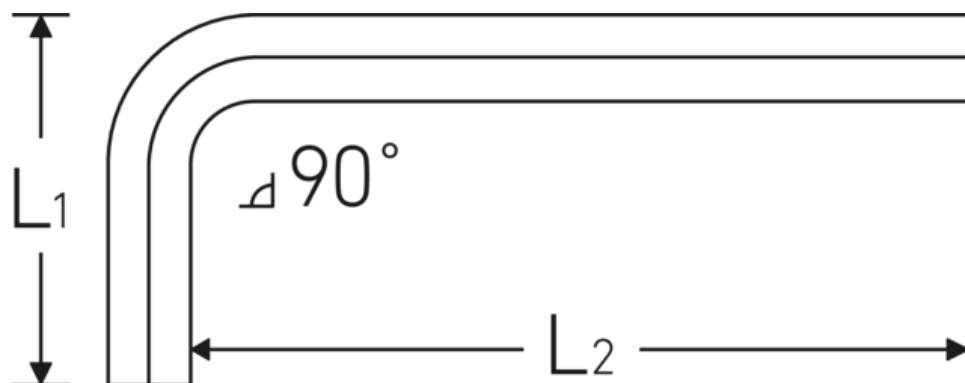

Sechskant-Winkelschraubendreher

10760

Art.-Nr. 43153012
GTIN 4018754332182
Modell 10760 12
WINKELSCHRAUBENDREHER
SECHSKANT

Bezeichnung. Sechskant-Winkelschraubendreher Abtriebssechskant 12mm L.45mm x 125mm

Eigenschaften.

- für **metrische** Innensechskantschrauben
- Chrome Alloy Steel, vernickelt (0,9 mm brüniert)
- DIN ISO 2936

Technische Zeichnung.

Technische Attribute.

Abtriebsprofil	Sechskant
Abtriebssechskant außen (mm)	12 mm
DIN	DIN ISO 2936
L1	45 mm
L2	125 mm

Logistikdaten.

Tiefe mm (IFS)	130
Breite mm (IFS)	56
Höhe mm (IFS)	14
WEEE/ElektroG	nicht ear-pflichtig
Länge (verpackt, mm)	260
Breite (verpackt, mm)	150

Höhe (verpackt, mm)	15
Volumen (verpackt, dm³)	0.585 dm ³
Art.-Nr.	43153012
Gewicht (brutto, kg)	0,806
Gewicht PAP (kg)	0,000
Gewicht PVC (kg)	0,008
GTIN	4018754332182
Ursprungsland AWR	GERMANY
Ursprungsregion	Nordrhein-Westfalen
Zolltarifnr.	82054000
Packnorm	5
Gewicht (g)	169 g