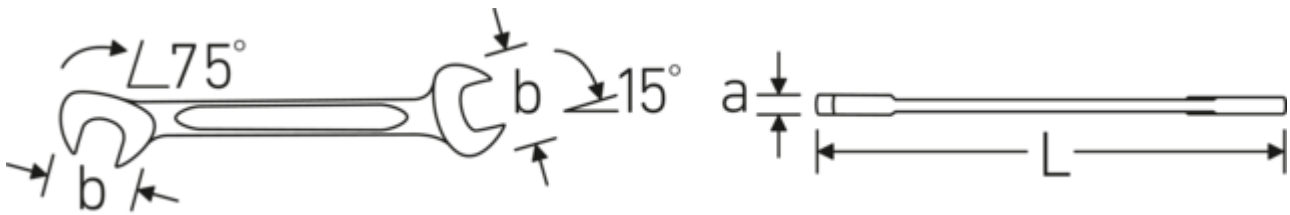

Doppelmaulschlüssel klein ELECTRIC, metrisch

ELECTRIC 12

Art.-Nr. 40061313
GTIN 4018754018642
Modell ELECTRIC 12 13

Bezeichnung.

Doppelmaulschlüssel klein SW 13 mm L.131mm

Eigenschaften.

- **metrische, gleiche** Schlüsselweiten
- gerade Ausführung, Maulstellung 15° und 75°
- stabile, schlanke und leichte Konstruktion
- hohe Biegefestigkeit durch Doppel-T-Profil
- griffige, hautsympatische Oberfläche durch STAHLWILLE Rundfinish
- extrem belastbar, außergewöhnlich langlebig
- im Gesenk geschmiedet, gehärtet und im Ölbad abgekühlt
- Chrome Alloy Steel, verchromt

Technologien und Leistungsmerkmale.

Doppel-T-Profil

Unsere Maul- und Ringschlüssel verfügen über eine zusätzliche Vertiefung in der Mitte des Werkzeugs. Ähnlich dem Prinzip eines Doppel-T-Trägers wird damit eine enorme Belastbarkeit und maximale Biegefestigkeit bei geringerem Gewicht erreicht.

Offset Shaft Design

Unsere Schraubenschlüssel sind so konstruiert, dass sie an den Belastungszonen, wo die größten Kräfte einwirken - nämlich an der Verbindung zwischen Maul und Schaft - zusätzlich verstärkt sind, um so eine Verformung zu verhindern.

Technische Zeichnung.

Technische Attribute.

a	3 mm
Breite mm (b)	28,3 mm
Länge mm (L)	131 mm
Legierung	Chrome-Alloy-Steel, verchromt
Maulstellung	15/75 °
Oberfläche	verchromt
Schlüsselweite 1 [mm]	13 mm
Schlüsselweite 2 [mm]	13 mm