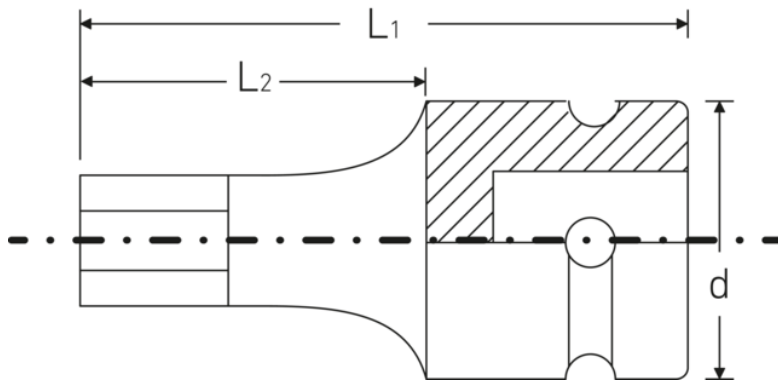

IMPACT INHEX-Einsätze 1/2"

54IMP

Art.-Nr. 23050008
GTIN 4018754233823
Modell 54 IMP 8

Bezeichnung.

IMPACT-Schraubendrehereinsatz 1/2 " 8 mm L.40mm

Eigenschaften.

- für Innensechskantschrauben
- 1/2" Innenvierkant-Antrieb
- Chrome Alloy Steel, brüniert

Produkthighlights.

Optimierte Funktionalität.

Alle IMPACT-Steckschlüsseleinsätze verfügen über eine durchgehende Querbohrung für den Verbindungsstift sowie eine tiefe Rille für den Sicherungs-Gummiring. Der Sicherungsstift wird bei der Anwendung nicht belastet.

Hohe Passgenauigkeit.

Die hohe Passgenauigkeit durch enge Toleranzen garantiert eine optimale, spielfreie Übertragung der Kräfte auf den Steckschlüsseinsatz.

Technische Zeichnung.

Technische Attribute.

Abtriebsprofil	Sechskant
Abtriebssechskant außen (mm)	8 mm
Antriebsvierkant innen (Zoll)	1/2 "
d	25 mm
L1	40 mm
L2	20 mm

Logistikdaten.

Tiefe mm (IFS)	38
Breite mm (IFS)	25
Höhe mm (IFS)	25
WEEE/ElektroG	nicht ear-pflichtig
Länge (verpackt, mm)	135
Breite (verpackt, mm)	26
Höhe (verpackt, mm)	26
Volumen (verpackt, dm3)	0.09126 dm3
Art.-Nr.	23050008
Gewicht (brutto, kg)	0,308
Gewicht PAP (kg)	0,000
Gewicht PVC (kg)	0,006
GTIN	4018754233823
Ursprungsland AWR	TAIWAN, PROVINCE OF CHINA
Ursprungsregion	Ausländischer Ursprung
Zolltarifnr.	82042000
Packnorm	5
Gewicht (g)	60 g