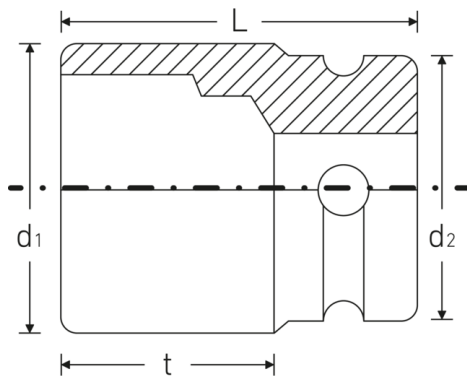

### Optimierte Funktionalität.

Alle IMPACT-Steckschlüsseinsätze verfügen über eine durchgehende Querbohrung für den Verbindungsstift sowie eine tiefe Rille für den Sicherungs-Gummiring. Der Sicherungsstift wird bei der Anwendung nicht belastet.

## Technische Zeichnung.

## Technische Attribute.

Abtriebsprofil	Doppelsechskant
Antriebsvierkant innen (Zoll)	1/2 "
d1	50 mm
d2	30 mm
Länge mm (L)	43 mm
Schlüsselweite [mm]	32 mm