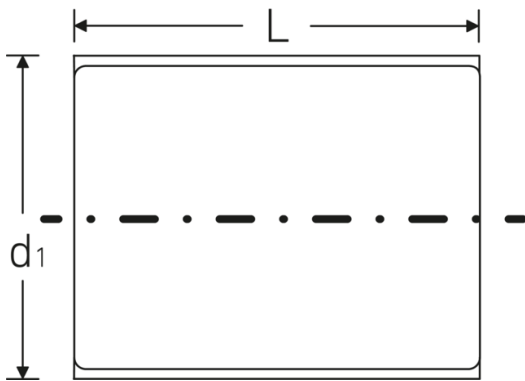

## Technische Attribute.

Abtriebsprofil	Doppelsechskant AS-Drive
Antriebsvierkant innen (Zoll)	3/8 "
d1	16,7 mm
DIN	DIN EN 60900
Länge mm (L)	43 mm
Schlüsselweite [mm]	8 mm