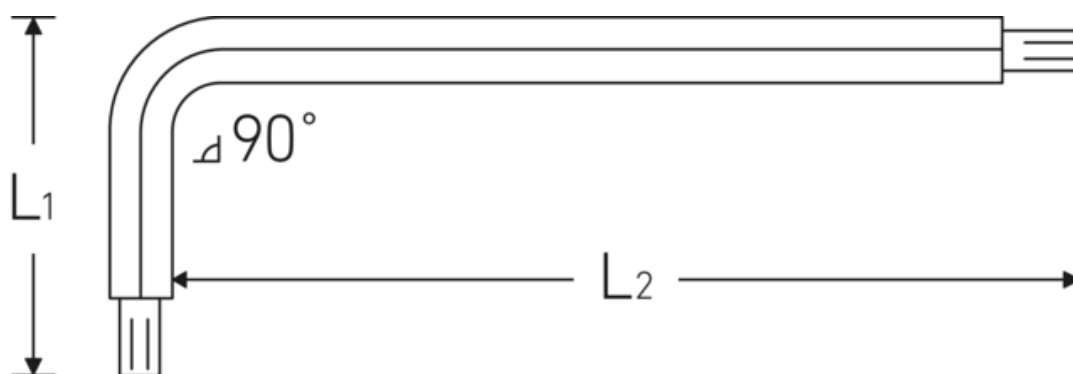

Sechskant-Kugelpopf- Winkelschraubendreher

10767

Art.-Nr. 43263003
GTIN 4018754332793
Modell 10767 3 KUGELKOPF-
WINKELSCHRAUBENDREHER
SECHSKANT

Bezeichnung. Sechskant-Kugelpopf-Winkelschraubendreher Abtriebssechskant 3mm L.20mm x 124mm

Eigenschaften.

- für **metrische** Innensechskantschrauben
- mit Kugelpopf am langen Schaftende
- Schwenkwinkel bis 25° zu jeder Seite
- Chrome Alloy Steel, vernickelt

Technische Zeichnung.

Technische Attribute.

| | |
|------------------------------|-----------|
| Abtriebsprofil | Sechskant |
| Abtriebssechskant außen (mm) | 3 mm |
| L1 | 20 mm |
| L2 | 124 mm |

Logistikdaten.

| | |
|----------------------|---------------------|
| Tiefe mm (IFS) | 125 |
| Breite mm (IFS) | 22 |
| Höhe mm (IFS) | 3 |
| WEEE/ElektroG | nicht ear-pflichtig |
| Länge (verpackt, mm) | 125 |

| | |
|---|-------------------------|
| Breite (verpackt, mm) | 22 |
| Höhe (verpackt, mm) | 3 |
| Volumen (verpackt, dm³) | 0.00825 dm ³ |
| Art.-Nr. | 43263003 |
| Gewicht (brutto, kg) | 0,088 |
| Gewicht PAP (kg) | 0,000 |
| Gewicht PVC (kg) | 0,002 |
| GTIN | 4018754332793 |
| Ursprungsland AWR | GERMANY |
| Ursprungsregion | Nordrhein-Westfalen |
| Zolltarifnr. | 82054000 |
| Packnorm | 10 |
| Gewicht (g) | 8 g |