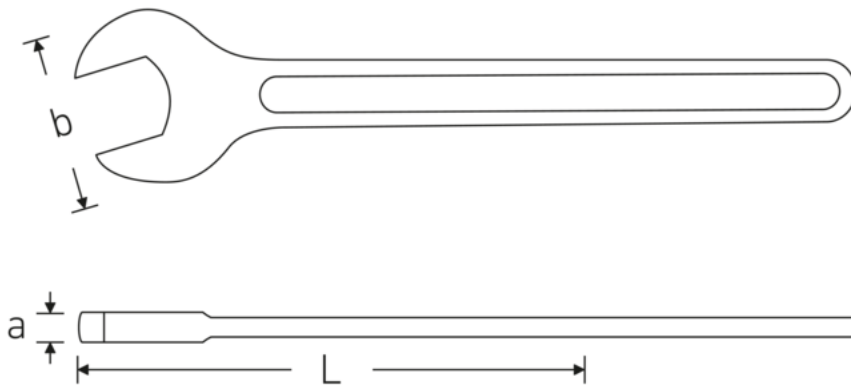

Einmaulschlüssel, metrisch

4004

Art.-Nr. **40040550**
GTIN **4018754018383**
Modell **4004 55**

Bezeichnung. Einmaulschlüssel SW 55mm L.457mm

Eigenschaften.

- Spezialstahl, stahlgrau
- DIN 894 bis 85 mm

Technische Zeichnung.

Technische Attribute.

a	18 mm
Breite mm (b)	112 mm
DIN	DIN 894
Länge mm (L)	457 mm
Legierung	Spezialstahl
Oberfläche	stahlgrau
Schlüsselweite 1 [mm]	55 mm

Logistikdaten.

Tiefe mm (IFS)	457
Breite mm (IFS)	110
Höhe mm (IFS)	19
WEEE/ElektroG	nicht ear-pflichtig
Länge (verpackt, mm)	457
Breite (verpackt, mm)	110
Höhe (verpackt, mm)	19

Volumen (verpackt, dm3)	0.95513 dm3
Art.-Nr.	40040550
Gewicht (brutto, kg)	1,260
Gewicht PAP (kg)	0,000
Gewicht PVC (kg)	0,000
GTIN	4018754018383
Ursprungsland AWR	GERMANY
Ursprungsregion	Nordrhein-Westfalen
Zolltarifnr.	82041100
Packnorm	1
Gewicht (g)	1235 g