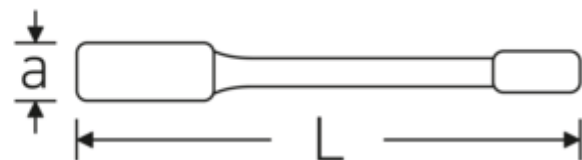

### Technische Attribute.

a	22,5 mm
Breite mm (b)	75 mm
DIN	DIN 7444
Länge mm (L)	240 mm
Legierung	Spezialstahl
Oberfläche	stahlgrau
Schlüsselweite 1 [mm]	46 mm