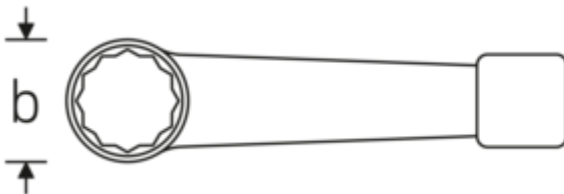

### Technische Attribute.

a	22,5 mm
Breite mm (b)	75 mm
DIN	DIN 7444
Länge mm (L)	240 mm
Legierung	Spezialstahl
Oberfläche	stahlgrau
Schlüsselweite 1 [mm]	46 mm