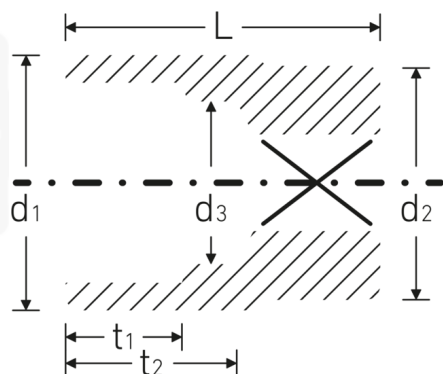

Steckschlüsseinsätze zöllig, 3/4"

55a

Art.-Nr. 05410066

GTIN 4018754009442

Modell 55 A 1 5/8

Bezeichnung.

3/4 " Steckschlüsseinsatz SW 1 5/8" L.67mm

Eigenschaften.

- Doppelsechskant mit AS-Drive-Profil
- 3/4" Innenvierkant-Antrieb
- HPQ® Hochleistungsstahl, verchromt
- SAE AS 954-E (Prüfwerte) / ASME B 107.1

Technologien und Leistungsmerkmale.

High Performance Quality (HPQ®)

Technische Zeichnung.

Technische Attribute.

Abtriebsprofil	Doppelsechskant AS-Drive
Antriebsvierkant innen (Zoll)	3/4 "
d1	56 mm
d2	40 mm
d3	33 mm
Länge mm (L)	67 mm
Schlüsselweite [Zoll]	1 5/8 "
t1	30 mm
t2	37,5 mm

Logistikdaten.

Tiefe mm (IFS)	67
Breite mm (IFS)	56
Höhe mm (IFS)	56
WEEE/ElektroG	nicht ear-pflichtig
Länge (verpackt, mm)	70
Breite (verpackt, mm)	60
Höhe (verpackt, mm)	60
Volumen (verpackt, dm3)	0.252 dm3
Art.-Nr.	05410066
Gewicht (brutto, kg)	0,469
Gewicht PAP (kg)	0,000
Gewicht PVC (kg)	0,006
GTIN	4018754009442
Ursprungsland AWR	GERMANY
Ursprungsregion	Nordrhein-Westfalen
Zolltarifnr.	82042000
Packnorm	1
Gewicht (g)	469 g