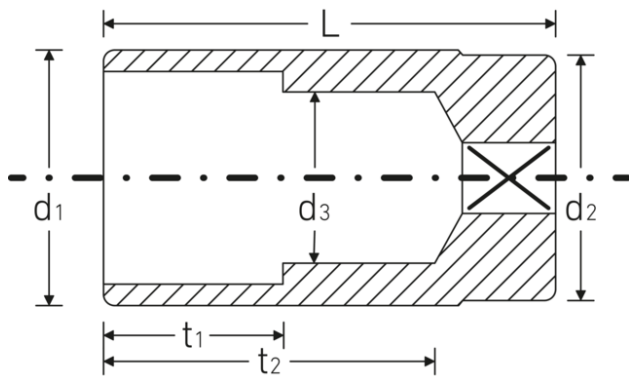

### Bezeichnung.

1/2 " Steckschlüsseinsatz SW mm L.83mm

### Eigenschaften.

- lange Ausführung
- Doppelsechskant mit AS-Drive-Profil
- 1/2" Innenvierkant-Antrieb
- Gr. 16 mm-5/8", 20,8 mm-13/16": mit Gummieinsatz für Zündkerzen
- HPQ® Hochleistungsstahl, verchromt
- DIN 3124 / ISO 2725-1 / DIN EN 3710 / DIN EN 3709 / ASME B 107.5M

## Technische Attribute.

Abtriebsprofil	Doppelsechskant AS-Drive
Antriebsvierkant innen (Zoll)	1/2 "
d1	36,2 mm
d2	34 mm
d3	27 mm
DIN	DIN 3124 / ISO 2725-1, DIN EN 3710, DIN EN 3709, ASME B 107.5M
Länge mm (L)	83 mm
Schlüsselweite [mm]	27 mm
t1	20 mm
t2	60 mm
Typ	Mercedes-Benz