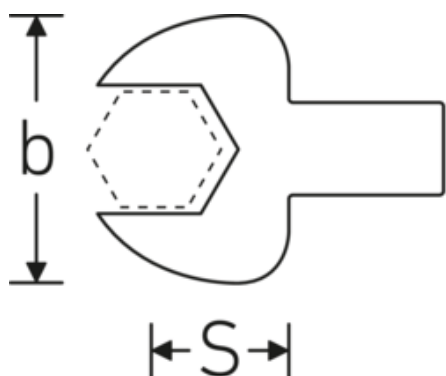

Maul-Einsteckwerkzeuge

731/40

Art.-Nr. 58214041

GTIN 4018754158294

Modell 731/40 41

Bezeichnung.

Maul-Einsteckwerkzeug SW 41mm Wkz.Aufn.14 x 18

Eigenschaften.

- für Drehmomentschlüssel mit Vierkantaufnahme
- Verchromung über Nickel, dauerhaft und abplatzsicher
- im Gesenk geschmiedet, gehärtet und im Ölbad abgekühlt
- stark belastbar, außergewöhnlich langlebig

Technische Zeichnung.

Technische Attribute.

Breite mm (b)	82 mm
Größe Wkz.-Aufnahme [Innenvierkant]	14 x 18 mm
Höhe mm (h)	15 mm
S	36,5 mm
Schlüsselweite [mm]	41 mm

Logistikdaten.

Tiefe mm (IFS)	75
Breite mm (IFS)	81
Höhe mm (IFS)	22
WEEE/ElektroG	nicht ear-pflichtig
Länge (verpackt, mm)	80

Breite (verpackt, mm)	85
Höhe (verpackt, mm)	25
Volumen (verpackt, dm³)	0.17 dm ³
Art.-Nr.	58214041
Gewicht (brutto, kg)	0,307
Gewicht PAP (kg)	0,000
Gewicht PVC (kg)	0,002
GTIN	4018754158294
Ursprungsland AWR	GERMANY
Ursprungsregion	Nordrhein-Westfalen
Zolltarifnr.	82041100
Packnorm	1
Gewicht (g)	307 g