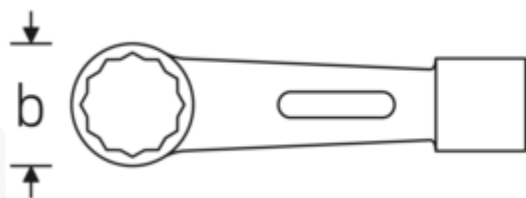

#### Bezeichnung.

Schlagringschlüssel SW 60 mm L.300mm

#### Eigenschaften.

- für schwere Montagearbeiten
- Doppelsechskant
- schlanke Ringwandstärke für Arbeiten an schwer zugänglichen Stellen
- verstärktes Schlagende für eine größere Schlagfläche
- Chrome Alloy Steel, gesenkgeschmiedet, grün lackiert

#### Technische Zeichnung.

#### Technische Attribute.

a 42 mm  
Breite mm (b) 82,5 mm