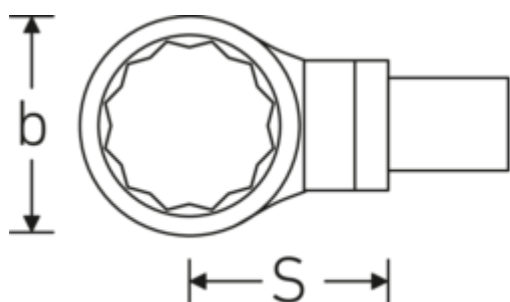

Ring-Einsteckwerkzeuge

732/100

Art.-Nr. **58221024**

GTIN **4018754238750**

Modell **732/100 SW 24**

Bezeichnung.

Ring-Einsteckwerkzeug SW 24mm Wkz.Aufn.22 x 28

Eigenschaften.

- Doppelsechskant mit AS-Drive-Profil
- für Drehmomentschlüssel mit Vierkantaufnahme
- Verchromung über Nickel, dauerhaft und abplatzsicher
- im Gesenk geschmiedet, gehärtet und im Ölbad abgekühlt
- stark belastbar, außergewöhnlich langlebig

Technische Zeichnung.

Technische Attribute.

Breite mm (b)	43 mm
Größe Wkz.-Aufnahme [Innenvierkant]	22 x 28 mm
Höhe mm (h)	15 mm
S	55 mm
Schlüsselweite [mm]	24 mm

Logistikdaten.

Tiefe mm (IFS)	115
Breite mm (IFS)	43
Höhe mm (IFS)	32
WEEE/ElektroG	nicht ear-pflichtig
Länge (verpackt, mm)	117
Breite (verpackt, mm)	100

Höhe (verpackt, mm)	33
Volumen (verpackt, dm³)	0.3861 dm ³
Art.-Nr.	58221024
Gewicht (brutto, kg)	0,619
Gewicht PAP (kg)	0,000
Gewicht PVC (kg)	0,005
GTIN	4018754238750
Ursprungsland AWR	GERMANY
Ursprungsregion	Nordrhein-Westfalen
Zolltarifnr.	82041100
Packnorm	1
Gewicht (g)	616 g