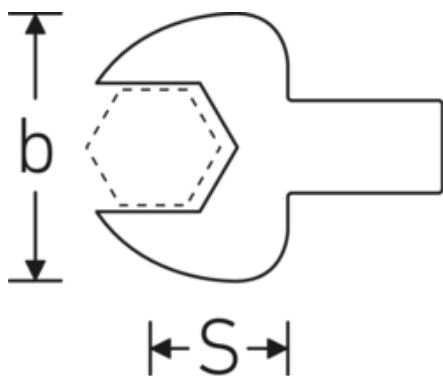

Maul-Einsteckwerkzeuge

731/40

Art.-Nr. 58214016

GTIN 4018754033959

Modell 731/40 16

Bezeichnung.

Maul-Einsteckwerkzeug SW 16mm Wkz.Aufn.14 x 18

Eigenschaften.

- für Drehmomentschlüssel mit Vierkantaufnahme
- Verchromung über Nickel, dauerhaft und abplatzsicher
- im Gesenk geschmiedet, gehärtet und im Ölbad abgekühlt
- stark belastbar, außergewöhnlich langlebig

Technische Zeichnung.

Technische Attribute.

Breite mm (b)	38 mm
Größe Wkz.-Aufnahme [Innenvierkant]	14 x 18 mm
Höhe mm (h)	9 mm
S	25 mm
Schlüsselweite [mm]	16 mm

Logistikdaten.

Tiefe mm (IFS)	59
Breite mm (IFS)	37
Höhe mm (IFS)	22
WEEE/ElektroG	nicht ear-pflichtig
Länge (verpackt, mm)	59

Breite (verpackt, mm)	37
Höhe (verpackt, mm)	22
Volumen (verpackt, dm3)	0.048026 dm3
Art.-Nr.	58214016
Gewicht (brutto, kg)	0,140
Gewicht PAP (kg)	0,000
Gewicht PVC (kg)	0,002
GTIN	4018754033959
Ursprungsland AWR	GERMANY
Ursprungsregion	Nordrhein-Westfalen
Zolltarifnr.	82041100
Packnorm	1
Gewicht (g)	140 g