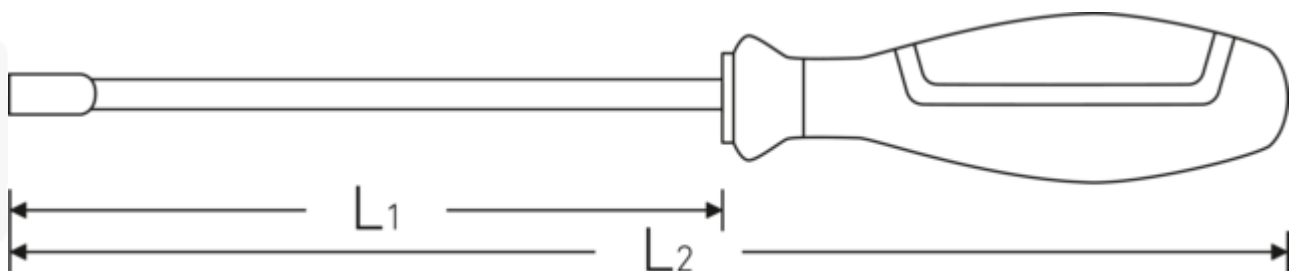

- für Außensechskantschrauben
- 3-Komponenten-Griff mit Kopflaserung
- Chrome Alloy Steel, verchromt
- DIN 3125

Technologien und Leistungsmerkmale.

3-Komponenten-Griff

Unser 3-Komponenten-Griff vereint harte, weiche und spezialfaserbeschichtete Komponenten, die ihm seine optimierte Ergonomie, maximale Kraftübertragung und erhöhte Sicherheit bei täglicher Nutzung verleihen.

Technische Zeichnung.

Technische Attribute.

d	12,2 mm
DIN	DIN 3125
L1	125 mm
L2	240 mm
Schlüsselweite [mm]	8 mm

Logistikdaten.

Tiefe mm (IFS)	245
Breite mm (IFS)	35
Höhe mm (IFS)	35
WEEE/ElektroG	nicht ear-pflichtig
Länge (verpackt, mm)	310
Breite (verpackt, mm)	35
Höhe (verpackt, mm)	82
Volumen (verpackt, dm3)	0.8897 dm3
Art.-Nr.	43093008
Gewicht (brutto, kg)	1,305
Gewicht PAP (kg)	0,140
Gewicht PVC (kg)	0,000
GTIN	4018754278190
Ursprungsland AWR	GERMANY
Ursprungsregion	Nordrhein-Westfalen
Zolltarifnr.	82054000
Packnorm	10
Gewicht (g)	115 g