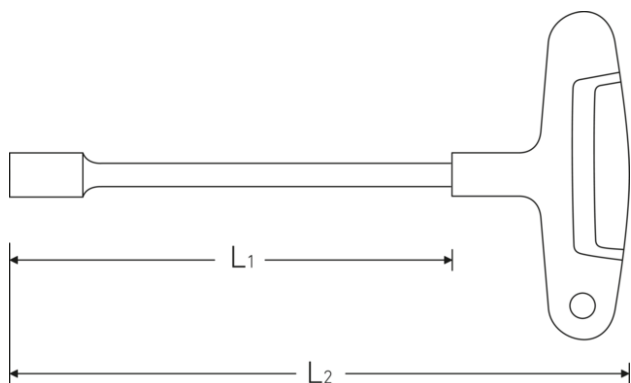

## Sechskant-Steckschlüssel 3K-Griff

12507

Art.-Nr. 43233060  
GTIN 4018754319282  
Modell 12507 6

### Bezeichnung.

Sechskant-Steckschlüssel SW 6mm L.175mm

### Eigenschaften.

- für Außensechskantschrauben
- mit 2-Komponenten-Quergriff
- Chrome Alloy Steel, mattverchromt

### Technische Attribute.

L1	175 mm
L2	224 mm
Schlüsselweite [mm]	6 mm