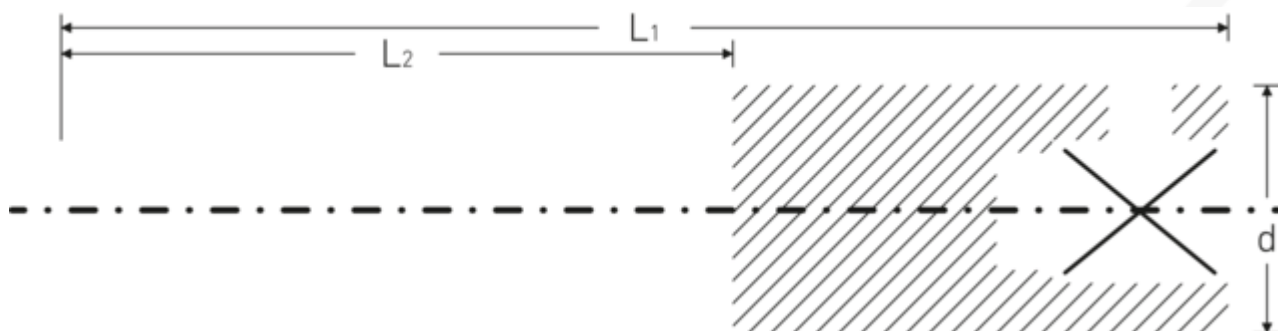

## INHEX-Schraubendrehereinsätze 1/4", zöllig

44a

Art.-Nr. **01450012**  
GTIN **4018754126934**  
Modell **44 A 3/16**

**Bezeichnung.** INHEX-Schraubendrehereinsatz 1/4 " 3/16 L.55mm

**Eigenschaften.**

- für Innensechskantschrauben
- 1/4" Innenvierkant-Antrieb
- Chrome Alloy Steel, verchromt
- DIN 7422

### Technische Zeichnung.

### Technische Attribute.

Abtriebsprofil	Sechskant
Abtriebssechskant außen (Zoll)	3/16
Antriebsvierkant innen (Zoll)	1/4 "
d	10,7 mm
DIN	DIN 7422
L1	55 mm

### Logistikdaten.

Tiefe mm (IFS)	55
Breite mm (IFS)	11
Höhe mm (IFS)	11
WEEE/ElektroG	nicht ear-pflichtig
Länge (verpackt, mm)	100
Breite (verpackt, mm)	60

<b>L2</b>	<b>30 mm</b>	<b>Höhe (verpackt, mm)</b>	11
		<b>Volumen (verpackt, dm<sup>3</sup>)</b>	0,066 dm <sup>3</sup>
		<b>Art.-Nr.</b>	01450012
		<b>Gewicht (brutto, kg)</b>	0,090
		<b>Gewicht PAP (kg)</b>	0,000
		<b>Gewicht PVC (kg)</b>	0,003
		<b>GTIN</b>	4018754126934
		<b>Ursprungsland AWR</b>	GERMANY
		<b>Ursprungsregion</b>	Nordrhein-Westfalen
		<b>Zolltarifnr.</b>	82042000
		<b>Packnorm</b>	5
		<b>Gewicht (g)</b>	17 g