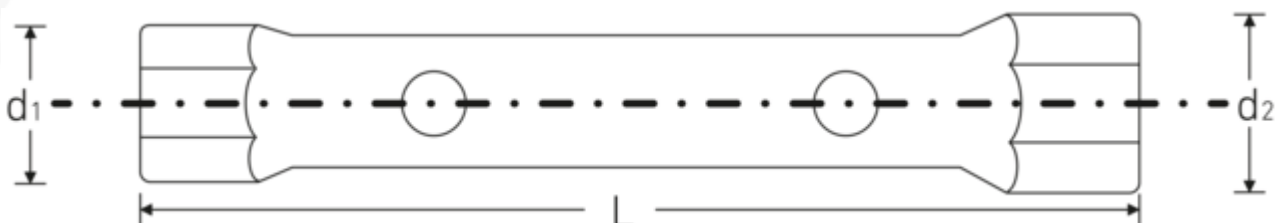

Doppelsteckschlüssel

10750

Art.-Nr. 43331213
GTIN 4018754254934
Modell 10750 12 x 13

Bezeichnung.

Doppelsteckschlüssel SW 12 x 13 mm L.145mm

Eigenschaften.

- **metrische, ungleiche** Schlüsselweiten
- Sechskant
- aus nahtlos gezogenem Präzisionsstahlrohr
- beidseitig gesenkt
- Chrome Alloy Steel, Oberfläche gleitgeschliffen und verchromt
- DIN 896 Form B

Vorteile.

Ausgestattet mit zwei verschiedenen Schlüsselweiten zum Anziehen und Lösen von Schrauben und Muttern.

Die Doppelsteckschlüssel verfügen über zwei Bohrungen für die Drehstifte.

Robust und langlebig aus hochwertigem Chrome Alloy Steel.

Unterschiedliche Längen des Drehstiftes lassen variable Hebelkraft und angepasste Höhe des Drehmoments zu.

Die verlängerte Form des Rohrdoppelsteckschlüssels dient als praktischer Griff und kann somit ideal auch in engen, platzbegrenzten Arbeitsräumen eingesetzt werden.

Technische Zeichnung.

Technische Attribute.

Bohrung (mm)	6 mm
d1	19 mm
d2	20,5 mm
DIN	DIN 896 Form B
Länge mm (L)	145 mm
Schlüsselweite 1 [mm]	12 mm
Schlüsselweite 2 [mm]	13 mm

Logistikdaten.

Tiefe mm (IFS)	140
Breite mm (IFS)	16
Höhe mm (IFS)	16
WEEE/ElektroG	nicht ear-pflichtig
Länge (verpackt, mm)	140
Breite (verpackt, mm)	16
Höhe (verpackt, mm)	16
Volumen (verpackt, dm3)	0.03584 dm3
Art.-Nr.	43331213
Gewicht (brutto, kg)	0,705
Gewicht PAP (kg)	0,000
Gewicht PVC (kg)	0,008
GTIN	4018754254934
Ursprungsland AWR	GERMANY
Ursprungsregion	Nordrhein-Westfalen
Zolltarifnr.	82041100
Packnorm	10
Gewicht (g)	78 g