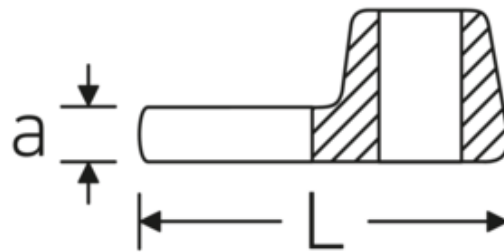

Crowfoot-Schlüssel, zöllig

540a

Art.-Nr. 02500034
GTIN 4018754004645
Modell 540 A 9/16

Bezeichnung. 3/8 " Crowfoot-Schlüssel SW 9/16" L.37,7mm

Eigenschaften. • Chrome Alloy Steel, verchromt

Technische Zeichnung.

Technische Attribute.

a	6,3 mm
Antriebsvierkant innen (Zoll)	3/8 "
Breite mm (b)	30 mm
Länge mm (L)	37,7 mm
S	20,9 mm
Schlüsselweite [Zoll]	9/16 "

Logistikdaten.

Tiefe mm (IFS)	35
Breite mm (IFS)	25
Höhe mm (IFS)	16
WEEE/ElektroG	nicht ear-pflichtig
Länge (verpackt, mm)	35
Breite (verpackt, mm)	25
Höhe (verpackt, mm)	16