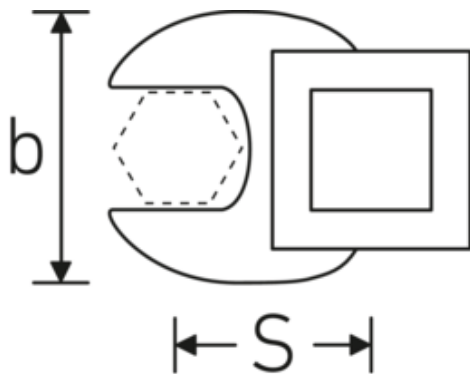

Crowfoot-Schlüssel, zöllig

540a

Art.-Nr. 02500034
GTIN 4018754004645
Modell 540 A 9/16

Bezeichnung. 3/8 " Crowfoot-Schlüssel SW 9/16" L.37,7mm

Eigenschaften. • Chrome Alloy Steel, verchromt

Technische Zeichnung.

Technische Attribute.

a	6,3 mm
Antriebsvierkant innen (Zoll)	3/8 "
Breite mm (b)	30 mm
Länge mm (L)	37,7 mm
S	20,9 mm
Schlüsselweite [Zoll]	9/16 "

Logistikdaten.

Tiefe mm (IFS)	35
Breite mm (IFS)	25
Höhe mm (IFS)	16
WEEE/ElektroG	nicht ear-pflichtig
Länge (verpackt, mm)	35
Breite (verpackt, mm)	25
Höhe (verpackt, mm)	16