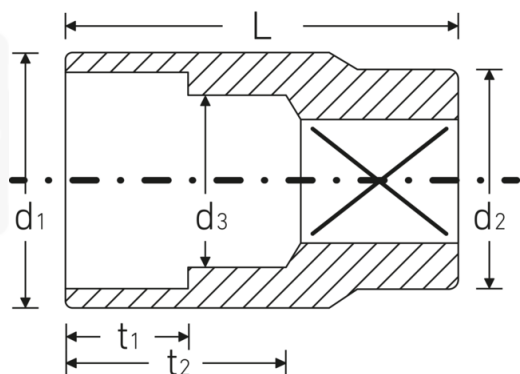

### Bezeichnung.

1/2 " Steckschlüsseinsatz SW 8mm L.38mm

### Eigenschaften.

- Doppelsechskant mit AS-Drive-Profil
- 1/2" Innenvierkant-Antrieb
- HPQ® Hochleistungsstahl, verchromt
- DIN 3124 / ISO 2725-1 / DIN EN 3709 / ASME B 107.5 M

## Technische Attribute.

<b>Abtriebsprofil</b>	Doppelsechskant AS-Drive
<b>Antriebsvierkant innen (Zoll)</b>	1/2 "
<b>d1</b>	13 mm
<b>d2</b>	22 mm
<b>d3</b>	7 mm
<b>DIN</b>	DIN 3124 / ISO 2725-1, DIN EN 3709, ASME B 107.5 M
<b>Länge mm (L)</b>	38 mm
<b>Schlüsselweite [mm]</b>	8 mm
<b>t1</b>	9 mm
<b>t2</b>	22 mm