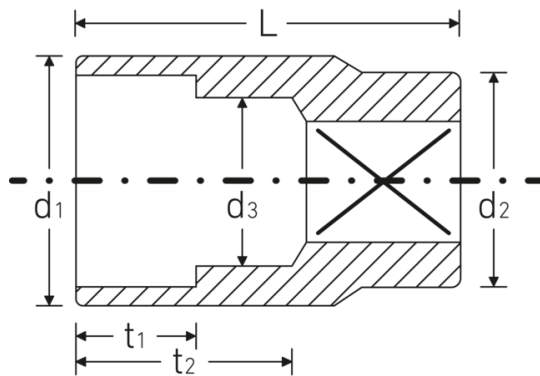

### Bezeichnung.

3/8 " Steckschlüsseinsatz SW 16mm L.31mm

### Eigenschaften.

- Sechskant mit AS-Drive-Profil
- 3/8" Innenvierkant-Antrieb
- HPQ® Hochleistungsstahl, verchromt
- DIN 3124 / ISO 2725-1 / ASME B 107.5M / DIN EN 3709

## Technische Attribute.

Abtriebsprofil	Sechskant AS-Drive
Antriebsvierkant innen (Zoll)	3/8 "
d1	21,7 mm
d2	19 mm
d3	15 mm
DIN	DIN 3124 / ISO 2725-1, ASME B 107.5M, DIN EN 3709
Länge mm (L)	31 mm
Schlüsselweite [mm]	16 mm
t1	13,5 mm
t2	18,9 mm