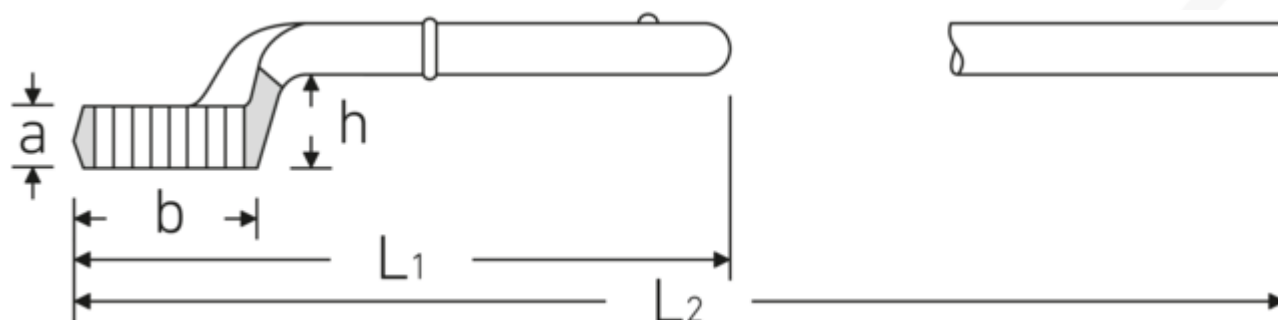

Zugringschlüssel

5

Art.-Nr. 42020041
GTIN 4018754023486
Modell 5 41

Bezeichnung. Zugringschlüssel SW 41 mm L.265mm

Eigenschaften.

- mit Doppelsechskant
- ohne Handgriff
- L₂ = Länge mit Handgriff Nr. 5 1/2
- Chrome Alloy Steel, verchromt

Technische Zeichnung.

Technische Attribute.

a	22 mm
Breite mm (b)	62 mm
für Modell	2
Höhe mm (h)	39,5 mm
L1	265 mm
L2	750 mm

Logistikdaten.

Tiefe mm (IFS)	268
Breite mm (IFS)	62
Höhe mm (IFS)	57
WEEE/ElektroG	nicht ear-pflichtig
Länge (verpackt, mm)	268
Breite (verpackt, mm)	62

Legierung	Chrome-Alloy-Steel, verchromt	Höhe (verpackt, mm)	57
Oberfläche	verchromt	Volumen (verpackt, dm³)	0.947112 dm ³
Schlüsselweite 1 [mm]	41 mm	Art.-Nr.	42020041
		Gewicht (brutto, kg)	0,910
		Gewicht PAP (kg)	0,000
		Gewicht PVC (kg)	0,000
		GTIN	4018754023486
		Ursprungsland AWR	GERMANY
		Ursprungsregion	Nordrhein-Westfalen
		Zolltarifnr.	82041100
		Packnorm	1
		Gewicht (g)	910 g