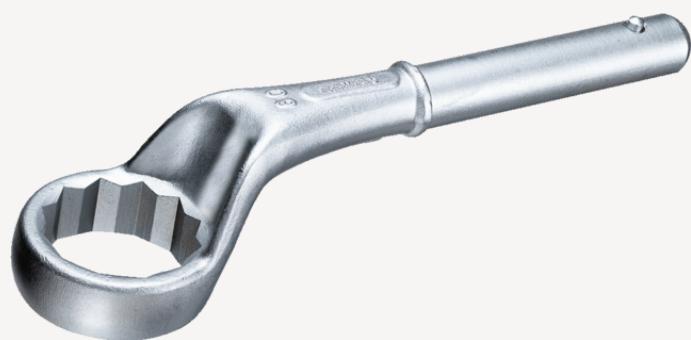

Zugringschlüssel

5

Art.-Nr. 42020041
GTIN 4018754023486
Modell 5 41

Bezeichnung. Zugringschlüssel SW 41 mm L.265mm

Eigenschaften.

- mit Doppelsechskant
- ohne Handgriff
- L₂ = Länge mit Handgriff Nr. 5 1/2
- Chrome Alloy Steel, verchromt

Technische Zeichnung.

Technische Attribute.

a	22 mm
Breite mm (b)	62 mm
für Modell	2
Höhe mm (h)	39,5 mm
L1	265 mm
L2	750 mm

Logistikdaten.

Tiefe mm (IFS)	268
Breite mm (IFS)	62
Höhe mm (IFS)	57
WEEE/ElektroG	nicht ear-pflichtig
Länge (verpackt, mm)	268
Breite (verpackt, mm)	62

Legierung	Chrome-Alloy-Steel, verchromt	Höhe (verpackt, mm)	57
Oberfläche	verchromt	Volumen (verpackt, dm³)	0.947112 dm ³
Schlüsselweite 1 [mm]	41 mm	Art.-Nr.	42020041
		Gewicht (brutto, kg)	0,910
		Gewicht PAP (kg)	0,000
		Gewicht PVC (kg)	0,000
		GTIN	4018754023486
		Ursprungsland AWR	GERMANY
		Ursprungsregion	Nordrhein-Westfalen
		Zolltarifnr.	82041100
		Packnorm	1
		Gewicht (g)	910 g