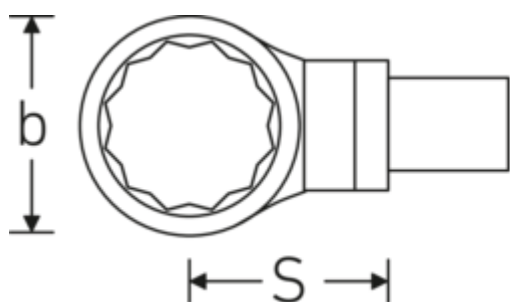

Ring-Einsteckwerkzeuge

732/100

Art.-Nr. **58221027**
GTIN **4018754238767**
Modell **732/100 SW 27**

Bezeichnung.

Ring-Einsteckwerkzeug SW 27mm Wkz.Aufn.22 x 28

Eigenschaften.

- Doppelsechskant mit AS-Drive-Profil
- für Drehmomentschlüssel mit Vierkantaufnahme
- Verchromung über Nickel, dauerhaft und abplatzsicher
- im Gesenk geschmiedet, gehärtet und im Ölbad abgekühlt
- stark belastbar, außergewöhnlich langlebig

Technische Zeichnung.

Technische Attribute.

Breite mm (b)	43 mm
Größe Wkz.-Aufnahme [Innenvierkant]	22 x 28 mm
Höhe mm (h)	15 mm
S	55 mm
Schlüsselweite [mm]	27 mm

Logistikdaten.

Tiefe mm (IFS)	120
Breite mm (IFS)	43
Höhe mm (IFS)	32
WEEE/ElektroG	nicht ear-pflichtig
Länge (verpackt, mm)	125
Breite (verpackt, mm)	45

Höhe (verpackt, mm)	33
Volumen (verpackt, dm³)	0.185625 dm ³
Art.-Nr.	58221027
Gewicht (brutto, kg)	0,615
Gewicht PAP (kg)	0,000
Gewicht PVC (kg)	0,005
GTIN	4018754238767
Ursprungsland AWR	GERMANY
Ursprungsregion	Nordrhein-Westfalen
Zolltarifnr.	82041100
Packnorm	1
Gewicht (g)	609 g