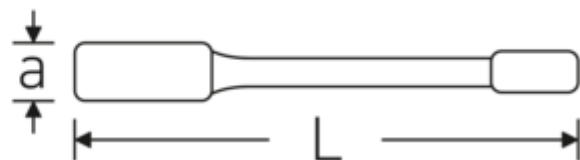

Schlagringschlüssel, metrisch

4205

Art.-Nr. 42050041
GTIN 4018754024179
Modell 4205 41

Bezeichnung.

Schlagringschlüssel SW 41mm L.225mm Spezialstahl

Eigenschaften.

- Doppelsechskant
- Spezialstahl, stahlgrau
- DIN 7444

Technische Zeichnung.

Technische Attribute.

a	20,5 mm
Breite mm (b)	66 mm
DIN	DIN 7444
Länge mm (L)	225 mm
Legierung	Spezialstahl
Oberfläche	stahlgrau
Schlüsselweite 1 [mm]	41 mm

Logistikdaten.

Tiefe mm (IFS)	230
Breite mm (IFS)	67
Höhe mm (IFS)	20
WEEE/ElektroG	nicht ear-pflichtig
Länge (verpackt, mm)	231
Breite (verpackt, mm)	68
Höhe (verpackt, mm)	21
Volumen (verpackt, dm ³)	0.329868 dm ³
Art.-Nr.	42050041
Gewicht (brutto, kg)	0,730