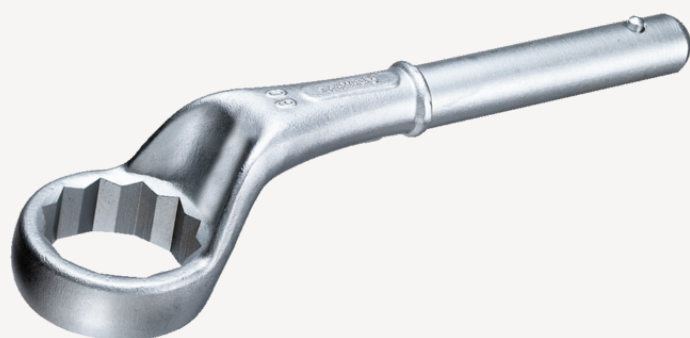

## Zugringschlüssel

5

Art.-Nr. 42020060  
GTIN 4018754023561  
Modell 5 60

**Bezeichnung.** Zugringschlüssel SW 60mm L.345mm

**Eigenschaften.**

- mit Doppelsechskant
- ohne Handgriff
- L<sub>2</sub> = Länge mit Handgriff Nr. 5 1/2
- Chrome Alloy Steel, verchromt

### Technische Zeichnung.

### Technische Attribute.

a	30,5 mm
Breite mm (b)	90 mm
für Modell	4
Höhe mm (h)	49 mm
L1	345 mm
L2	1050 mm