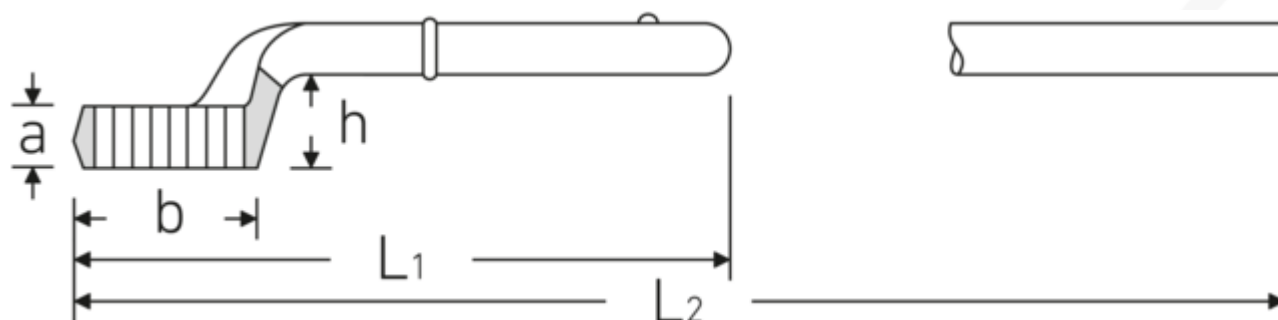

## Zugringschlüssel

5

Art.-Nr. 42020060  
GTIN 4018754023561  
Modell 5 60

**Bezeichnung.** Zugringschlüssel SW 60mm L.345mm

**Eigenschaften.**

- mit Doppelsechskant
- ohne Handgriff
- L<sub>2</sub> = Länge mit Handgriff Nr. 5 1/2
- Chrome Alloy Steel, verchromt

### Technische Zeichnung.

### Technische Attribute.

a	30,5 mm
Breite mm (b)	90 mm
für Modell	4
Höhe mm (h)	49 mm
L1	345 mm
L2	1050 mm

### Logistikdaten.

Tiefe mm (IFS)	348
Breite mm (IFS)	90
Höhe mm (IFS)	73
WEEE/ElektroG	nicht ear-pflichtig
Länge (verpackt, mm)	348
Breite (verpackt, mm)	90

<b>Legierung</b>	Chrome-Alloy-Steel, verchromt	<b>Höhe (verpackt, mm)</b>	73
<b>Oberfläche</b>	verchromt	<b>Volumen (verpackt, dm<sup>3</sup>)</b>	2.28636 dm <sup>3</sup>
<b>Schlüsselweite 1 [mm]</b>	60 mm	<b>Art.-Nr.</b>	42020060
		<b>Gewicht (brutto, kg)</b>	2,275
		<b>Gewicht PAP (kg)</b>	0,000
		<b>Gewicht PVC (kg)</b>	0,000
		<b>GTIN</b>	4018754023561
		<b>Ursprungsland AWR</b>	GERMANY
		<b>Ursprungsregion</b>	Nordrhein-Westfalen
		<b>Zolltarifnr.</b>	82041100
		<b>Packnorm</b>	1
		<b>Gewicht (g)</b>	2260 g