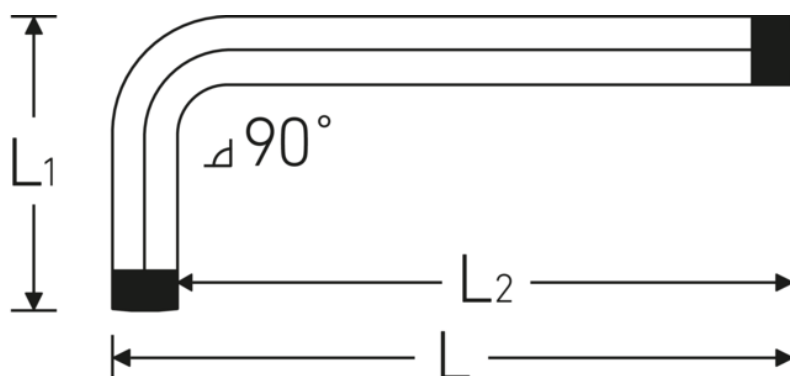

TORX® Winkelschraubendreher

10766

Art.-Nr. **43223027**
 GTIN **4018754332625**
 Modell **10766 T27**
WINKELSCHRAUBENDREHER
TORX

Bezeichnung. TORX® Winkelschraubendreher L.21mm x 64mm

Eigenschaften.

- für Innen-TORX® Schrauben
- Chrome Alloy Steel, vernickelt

Technische Zeichnung.

Technische Attribute.

Abtriebsprofil	TORX®
Größe Abtriebsprofil	T27
L1	21 mm
L2	64 mm

Logistikdaten.

Tiefe mm (IFS)	103
Breite mm (IFS)	6
Höhe mm (IFS)	6
WEEE/ElektroG	nicht ear-pflichtig
Länge (verpackt, mm)	170
Breite (verpackt, mm)	100
Höhe (verpackt, mm)	7

Volumen (verpackt, dm3)	0.119 dm3
Art.-Nr.	43223027
Gewicht (brutto, kg)	0,224
Gewicht PAP (kg)	0,000
Gewicht PVC (kg)	0,004
GTIN	4018754332625
Ursprungsland AWR	GERMANY
Ursprungsregion	Nordrhein-Westfalen
Zolltarifnr.	82054000
Packnorm	10
Gewicht (g)	15 g

Varianten.

Art.-Nr.	Modell-Nr. (ERP)	Bezeichnung	GTIN
43223008	10766 T8 WINKELSCHRAUBENDREHER TORX	TORX® Winkelschraubendreher L.16mm x 44mm	4018754332564
43223009	10766 T9 WINKELSCHRAUBENDREHER TORX	TORX® Winkelschraubendreher L.16mm x 48mm	4018754332571
43223010	10766 T10 WINKELSCHRAUBENDREHER TORX	TORX® Winkelschraubendreher L.17mm x 51mm	4018754332588
43223015	10766 T15 WINKELSCHRAUBENDREHER TORX	TORX® Winkelschraubendreher L.18mm x 54mm	4018754332595
43223020	10766 T20 WINKELSCHRAUBENDREHER TORX	TORX® Winkelschraubendreher L.19mm x 57mm	4018754332601
43223025	10766 T25 WINKELSCHRAUBENDREHER TORX	TORX® Winkelschraubendreher L.20mm x 60mm	4018754332618
43223027	10766 T27 WINKELSCHRAUBENDREHER TORX	TORX® Winkelschraubendreher L.21mm x 64mm	4018754332625
43223030	10766 T30 WINKELSCHRAUBENDREHER TORX	TORX® Winkelschraubendreher L.24mm x 70mm	4018754332632
43223040	10766 T40 WINKELSCHRAUBENDREHER TORX	TORX® Winkelschraubendreher L.26mm x 76mm	4018754332649