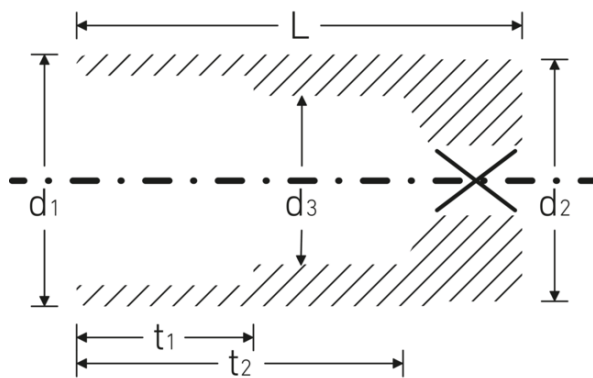

## Steckschlüsseinsätze 3/8", zöllig, lang

46a

Art.-Nr. 02420020

GTIN 4018754127016

Modell 46 A 5/16

**Bezeichnung.** 3/8 " Steckschlüsseinsatz SW 5/16" L.54mm

- Eigenschaften.**
- lange Ausführung
  - Doppelsechskant mit AS-Drive-Profil
  - 3/8" Innenvierkant-Antrieb
  - HPQ® Hochleistungsstahl, verchromt
  - ASME B 107.1 / Fed. Spec. GGG-W-641 / SAE AS 954-E

## Technische Attribute.

Abtriebsprofil	Doppelsechskant AS-Drive
Antriebsvierkant innen (Zoll)	3/8 "
d1	11,7 mm
d2	16,5 mm
d3	7 mm
Länge mm (L)	54 mm
Schlüsselweite [Zoll]	5/16 "
t1	9 mm
t2	42,5 mm

## Logistikdaten.

Tiefe mm (IFS)	54
Breite mm (IFS)	17
Höhe mm (IFS)	17
WEEE/ElektroG	nicht ear-pflichtig
Länge (verpackt, mm)	120
Breite (verpackt, mm)	80
Höhe (verpackt, mm)	18
Volumen (verpackt, dm3)	0.1728 dm3
Art.-Nr.	02420020
Gewicht (brutto, kg)	0,190
Gewicht PAP (kg)	0,000
Gewicht PVC (kg)	0,003
GTIN	4018754127016
Ursprungsland AWR	GERMANY
Ursprungsregion	Nordrhein-Westfalen
Zolltarifnr.	82042000
Packnorm	5
Gewicht (g)	35 g