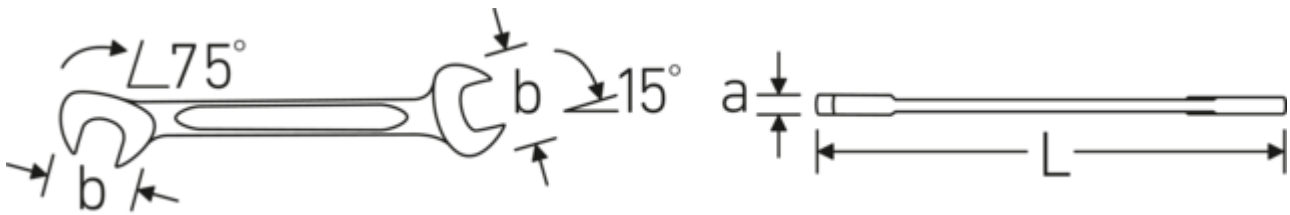

#### Eigenschaften.

- **metrische, gleiche** Schlüsselweiten
- gerade Ausführung, Maulstellung 15° und 75°
- stabile, schlanke und leichte Konstruktion
- hohe Biegefestigkeit durch Doppel-T-Profil
- griffige, hautsympatische Oberfläche durch STAHLWILLE Rundfinish
- extrem belastbar, außergewöhnlich langlebig
- im Gesenk geschmiedet, gehärtet und im Ölbad abgekühlt
- Chrome Alloy Steel, verchromt

#### Doppel-T-Profil

Unsere Maul- und Ringschlüssel verfügen über eine zusätzliche Vertiefung in der Mitte des Werkzeugs. Ähnlich dem Prinzip eines Doppel-T-Trägers wird damit eine enorme Belastbarkeit und maximale Biegefestigkeit bei geringerem Gewicht erreicht.

#### Offset Shaft Design

Unsere Schraubenschlüssel sind so konstruiert, dass sie an den Belastungszonen, wo die größten Kräfte einwirken - nämlich an der Verbindung zwischen Maul und Schaft - zusätzlich verstärkt sind, um so eine Verformung zu verhindern.

## Technische Attribute.

a	2 mm
Breite mm (b)	12,6 mm
Länge mm (L)	78 mm
Legierung	Chrome-Alloy-Steel, verchromt
Maulstellung	15/75 °
Oberfläche	verchromt
Schlüsselweite 1 [mm]	5 mm
Schlüsselweite 2 [mm]	5 mm