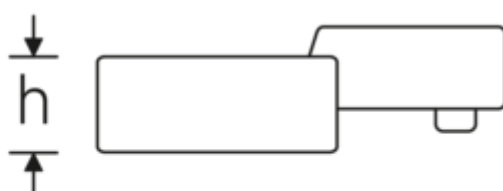

### Bezeichnung.

Ring-Einsteckwerkzeug SW 19mm Wkz.Aufn.14 x 18

### Technische Attribute.

Breite mm (b)	30,5 mm
Größe Wkz.-Aufnahme [Innenvierkant]	14 x 18 mm
Höhe mm (h)	13 mm
S	25 mm