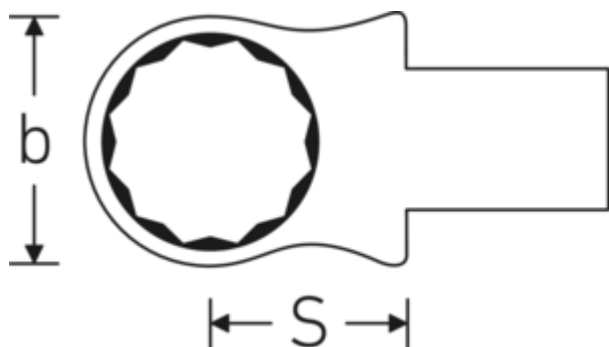

### Bezeichnung.

Ring-Einsteckwerkzeug SW 19mm Wkz.Aufn.14 x 18

### Eigenschaften.

- Doppelsechskant mit AS-Drive-Profil
- für Drehmomentschlüssel mit Vierkantaufnahme
- Verchromung über Nickel, dauerhaft und abplatzsicher
- im Gesenk geschmiedet, gehärtet und im Ölbad abgekühlt
- stark belastbar, außergewöhnlich langlebig

### Technische Attribute.

Breite mm (b)	30,5 mm
Größe Wkz.-Aufnahme [Innenvierkant]	14 x 18 mm
Höhe mm (h)	13 mm
S	25 mm