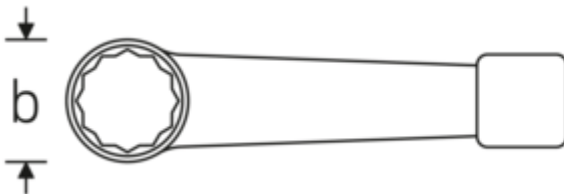

Schlagringschlüssel, metrisch

4205

Art.-Nr. **42050090**
GTIN **4018754024353**
Modell **4205 90**

Bezeichnung.

Schlagringschlüssel SW 90mm L.400mm Spezialstahl

Eigenschaften.

- Doppelsechskant
- Spezialstahl, stahlgrau
- DIN 7444

Technische Zeichnung.

Technische Attribute.

a	41,5 mm
Breite mm (b)	152 mm
DIN	DIN 7444
Länge mm (L)	400 mm
Legierung	Spezialstahl
Oberfläche	stahlgrau
Schlüsselweite 1 [mm]	90 mm

Logistikdaten.

Tiefe mm (IFS)	390
Breite mm (IFS)	142
Höhe mm (IFS)	40
WEEE/ElektroG	nicht ear-pflichtig
Länge (verpackt, mm)	390
Breite (verpackt, mm)	142
Höhe (verpackt, mm)	40
Volumen (verpackt, dm3)	2.2152 dm3
Art.-Nr.	42050090
Gewicht (brutto, kg)	5,180