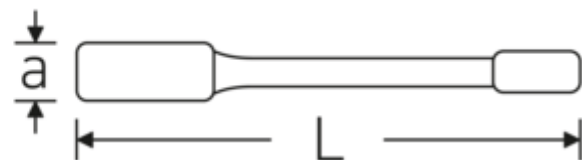

Schlagringschlüssel, metrisch

4205

Art.-Nr. **42050090**
GTIN **4018754024353**
Modell **4205 90**

Bezeichnung.

Schlagringschlüssel SW 90mm L.400mm Spezialstahl

Eigenschaften.

- Doppelsechskant
- Spezialstahl, stahlgrau
- DIN 7444

Technische Zeichnung.

Technische Attribute.

a	41,5 mm
Breite mm (b)	152 mm
DIN	DIN 7444
Länge mm (L)	400 mm
Legierung	Spezialstahl
Oberfläche	stahlgrau
Schlüsselweite 1 [mm]	90 mm

Logistikdaten.

Tiefe mm (IFS)	390
Breite mm (IFS)	142
Höhe mm (IFS)	40
WEEE/ElektroG	nicht ear-pflichtig
Länge (verpackt, mm)	390
Breite (verpackt, mm)	142
Höhe (verpackt, mm)	40
Volumen (verpackt, dm3)	2.2152 dm3
Art.-Nr.	42050090
Gewicht (brutto, kg)	5,180