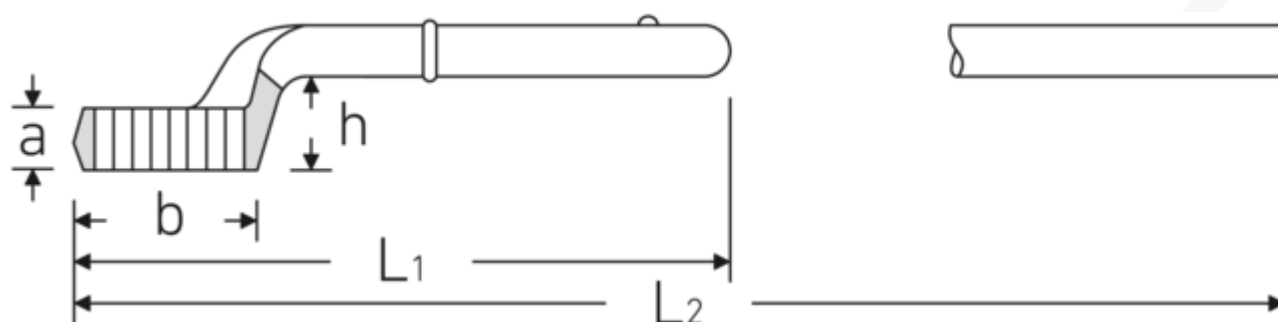

### Bezeichnung.

Zugringschlüssel SW 85mm L.385mm

### Eigenschaften.

- mit Doppelsechskant
- ohne Handgriff
- L<sub>2</sub> = Länge mit Handgriff Nr. 5 1/2
- Chrome Alloy Steel, verchromt

### Technische Attribute.

a	40,5 mm
Breite mm (b)	125 mm
für Modell	4
Höhe mm (h)	59 mm
L1	385 mm
L2	1075 mm

### Logistikdaten.

Tiefe mm (IFS)	395
Breite mm (IFS)	125
Höhe mm (IFS)	87
WEEE/ElektroG	nicht ear-pflichtig
Länge (verpackt, mm)	395
Breite (verpackt, mm)	125

<b>Legierung</b>	Chrome-Alloy-Steel, verchromt	<b>Höhe (verpackt, mm)</b>	87
<b>Oberfläche</b>	verchromt	<b>Volumen (verpackt, dm<sup>3</sup>)</b>	4.295625 dm <sup>3</sup>
<b>Schlüsselweite 1 [mm]</b>	85 mm	<b>Art.-Nr.</b>	42020085
		<b>Gewicht (brutto, kg)</b>	3,648
		<b>Gewicht PAP (kg)</b>	0,000
		<b>Gewicht PVC (kg)</b>	0,000
		<b>GTIN</b>	4018754023615
		<b>Ursprungsland AWR</b>	GERMANY
		<b>Ursprungsregion</b>	Nordrhein-Westfalen
		<b>Zolltarifnr.</b>	82041100
		<b>Packnorm</b>	1
		<b>Gewicht (g)</b>	3648 g