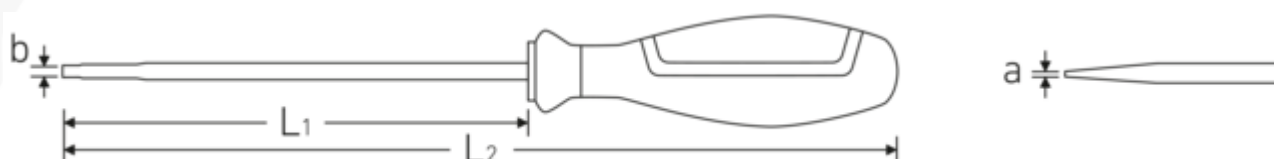

- für Schlitzschrauben
- reduzierter Klingendurchmesser zum Erreichen tiefliegender Verschraubungen
- Klinge mit integrierter Schutzisolierung
- VDE-isoliert bis 1.000 V
- schutzisoliert nach IEC 60900-AC 1.000 V / DC 1.500 V
- schwarze Klingenspitze
- 3-Komponenten-Griff mit Kopflaserung
- Chrome Alloy Steel

Technologien und Leistungsmerkmale.

3-Komponenten-Griff

Unser 3-Komponenten-Griff vereint harte, weiche und spezialfaserbeschichtete Komponenten, die ihm seine optimierte Ergonomie, maximale Kraftübertragung und erhöhte Sicherheit bei täglicher Nutzung verleihen.

Technische Zeichnung.

Technische Attribute.

a	1,0 mm
Abtriebsprofil	Schlitz
Breite mm (b)	5,5 mm
DIN	DIN EN 60900
Gr.	5
L1	125 mm
L2	240 mm

Logistikdaten.

Tiefe mm (IFS)	239
Breite mm (IFS)	34
Höhe mm (IFS)	34
WEEE/ElektroG	nicht ear-pflichtig
Länge (verpackt, mm)	240
Breite (verpackt, mm)	115
Höhe (verpackt, mm)	73
Volumen (verpackt, dm3)	2.0148 dm3
Art.-Nr.	46613055
Gewicht (brutto, kg)	1,008
Gewicht PAP (kg)	0,102
Gewicht PVC (kg)	0,000
GTIN	4018754338115
Ursprungsland AWR	GERMANY
Ursprungsregion	Nordrhein-Westfalen
Zolltarifnr.	82054000
Packnorm	10
Gewicht (g)	103 g