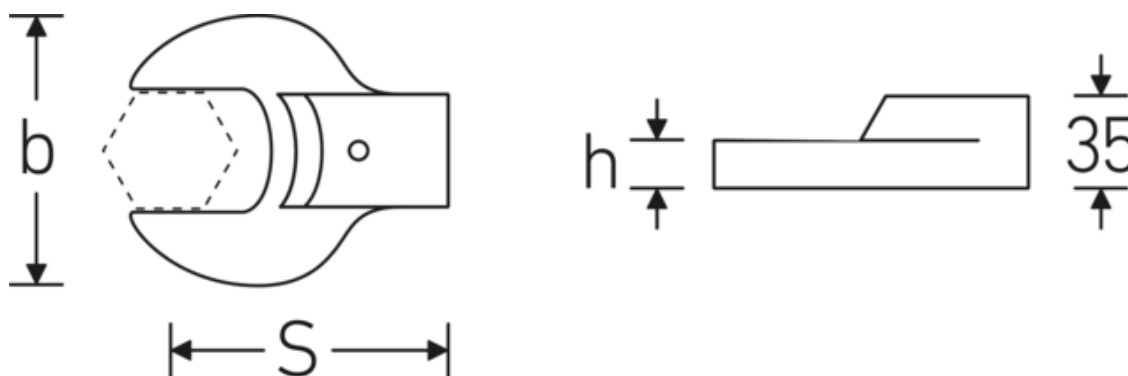

Maul-Aufsteckwerkzeuge

731/80

Art.-Nr. **58218046**

GTIN **4018754109524**

Modell **731/80 46**

Bezeichnung.

Maul-Aufsteckwerkzeug SW 46mm Wkz.Aufn.24,5 x 28

Eigenschaften.

Technische Zeichnung.

Technische Attribute.

Breite mm (b)	94 mm
Gr. Wkz.-Aufnahme Außenvierkant	24,5 x 28 mm
Höhe mm (h)	17 mm
S	95 mm
Schlüsselweite [mm]	46 mm

Logistikdaten.

Tiefe mm (IFS)	117
Breite mm (IFS)	94
Höhe mm (IFS)	35
WEEE/ElektroG	nicht ear-pflichtig
Länge (verpackt, mm)	120

Breite (verpackt, mm)	95
Höhe (verpackt, mm)	36
Volumen (verpackt, dm³)	0.4104 dm ³
Art.-Nr.	58218046
Gewicht (brutto, kg)	0,870
Gewicht PAP (kg)	0,000
Gewicht PVC (kg)	0,007
GTIN	4018754109524
Ursprungsland AWR	GERMANY
Ursprungsregion	Nordrhein-Westfalen
Zolltarifnr.	82041100
Packnorm	1
Gewicht (g)	867 g