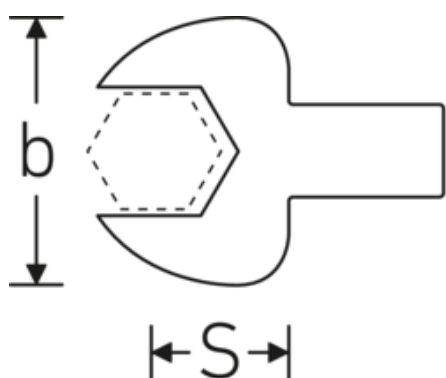

Maul-Einsteckwerkzeuge

731/40

Art.-Nr. 58214015

GTIN 4018754033942

Modell 731/40 15

Bezeichnung.

Maul-Einsteckwerkzeug SW 15mm Wkz.Aufn.14 x 18

Eigenschaften.

- für Drehmomentschlüssel mit Vierkantaufnahme
- Verchromung über Nickel, dauerhaft und abplatzsicher
- im Gesenk geschmiedet, gehärtet und im Ölbad abgekühlt
- stark belastbar, außergewöhnlich langlebig

Technische Zeichnung.

Technische Attribute.

Breite mm (b)	35 mm
Größe Wkz.-Aufnahme [Innenvierkant]	14 x 18 mm
Höhe mm (h)	8 mm
S	25 mm
Schlüsselweite [mm]	15 mm

Logistikdaten.

Tiefe mm (IFS)	59
Breite mm (IFS)	34
Höhe mm (IFS)	22
WEEE/ElektroG	nicht ear-pflichtig
Länge (verpackt, mm)	65

Breite (verpackt, mm)	37
Höhe (verpackt, mm)	23
Volumen (verpackt, dm³)	0.055315 dm ³
Art.-Nr.	58214015
Gewicht (brutto, kg)	0,135
Gewicht PAP (kg)	0,000
Gewicht PVC (kg)	0,002
GTIN	4018754033942
Ursprungsland AWR	GERMANY
Ursprungsregion	Nordrhein-Westfalen
Zolltarifnr.	82041100
Packnorm	1
Gewicht (g)	132 g