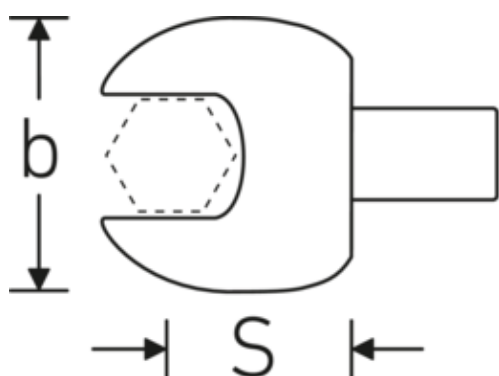

Maul-Einsteckwerkzeuge

731/100

Art.-Nr. **58211034**

GTIN **4018754238682**

Modell **731/100 SW 34**

Bezeichnung.

Maul-Einsteckwerkzeug SW 34mm Wkz.Aufn.22 x 28

Eigenschaften.

- für Drehmomentschlüssel mit Vierkantaufnahme
- Verchromung über Nickel, dauerhaft und abplatzsicher
- im Gesenk geschmiedet, gehärtet und im Ölbad abgekühlt
- stark belastbar, außergewöhnlich langlebig

Technische Zeichnung.

Technische Attribute.

Breite mm (b)	72 mm
Größe Wkz.-Aufnahme [Innenvierkant]	22 x 28 mm
Höhe mm (h)	15 mm
S	55 mm
Schlüsselweite [mm]	34 mm

Logistikdaten.

Tiefe mm (IFS)	115
Breite mm (IFS)	72
Höhe mm (IFS)	32
WEEE/ElektroG	nicht ear-pflichtig
Länge (verpackt, mm)	115

Breite (verpackt, mm)	75
Höhe (verpackt, mm)	35
Volumen (verpackt, dm³)	0.301875 dm ³
Art.-Nr.	58211034
Gewicht (brutto, kg)	0,731
Gewicht PAP (kg)	0,000
Gewicht PVC (kg)	0,005
GTIN	4018754238682
Ursprungsland AWR	GERMANY
Ursprungsregion	Nordrhein-Westfalen
Zolltarifnr.	82041100
Packnorm	1
Gewicht (g)	731 g