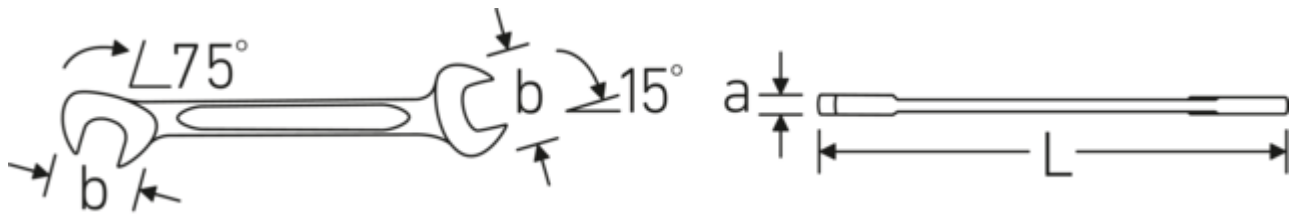

#### Eigenschaften.

- **metrische, gleiche** Schlüsselweiten
- gerade Ausführung, Maulstellung 15° und 75°
- stabile, schlanke und leichte Konstruktion
- hohe Biegefestigkeit durch Doppel-T-Profil
- griffige, hautsympatische Oberfläche durch STAHLWILLE Rundfinish
- extrem belastbar, außergewöhnlich langlebig
- im Gesenk geschmiedet, gehärtet und im Ölbad abgekühlt
- Chrome Alloy Steel, verchromt

#### Doppel-T-Profil

Unsere Maul- und Ringschlüssel verfügen über eine zusätzliche Vertiefung in der Mitte des Werkzeugs. Ähnlich dem Prinzip eines Doppel-T-Trägers wird damit eine enorme Belastbarkeit und maximale Biegefestigkeit bei geringerem Gewicht erreicht.

#### Offset Shaft Design

Unsere Schraubenschlüssel sind so konstruiert, dass sie an den Belastungszonen, wo die größten Kräfte einwirken - nämlich an der Verbindung zwischen Maul und Schaft - zusätzlich verstärkt sind, um so eine Verformung zu verhindern.

## Technische Attribute.

a	2 mm
Breite mm (b)	10,5 mm
Länge mm (L)	70 mm
Legierung	Chrome-Alloy-Steel, verchromt
Maulstellung	15/75 °
Oberfläche	verchromt
Schlüsselweite 1 [mm]	4 mm
Schlüsselweite 2 [mm]	4 mm