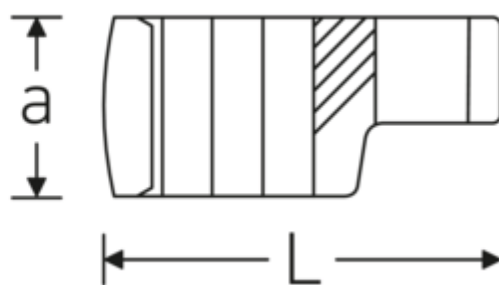

## Crowning-Schlüssel, metrisch

440

Art.-Nr. 03190041  
GTIN 4018754102112  
Modell 440 41

**Bezeichnung.** 1/2 " Crowring-Schlüssel SW 41mm L.71,8mm

**Eigenschaften.**

- Doppelsechskant mit AS-Drive-Profil
- Chrome Alloy Steel, verchromt

## Technische Zeichnung.

## Technische Attribute.

a	24,5 mm
Antriebsvierkant innen (Zoll)	1/2 "
Breite mm (b)	57,9 mm
Länge mm (L)	71,8 mm
S	37,7 mm
Schlüsselweite [mm]	41 mm
W	31 mm

## Logistikdaten.

Tiefe mm (IFS)	70
Breite mm (IFS)	58
Höhe mm (IFS)	25
WEEE/ElektroG	nicht ear-pflichtig
Länge (verpackt, mm)	70
Breite (verpackt, mm)	58
Höhe (verpackt, mm)	25

<b>Volumen (verpackt, dm3)</b>	0.1015 dm3
<b>Art.-Nr.</b>	03190041
<b>Gewicht (brutto, kg)</b>	0,175
<b>Gewicht PAP (kg)</b>	0,000
<b>Gewicht PVC (kg)</b>	0,002
<b>GTIN</b>	4018754102112
<b>Ursprungsland AWR</b>	GERMANY
<b>Ursprungsregion</b>	Nordrhein-Westfalen
<b>Zolltarifnr.</b>	82042000
<b>Packnorm</b>	1
<b>Gewicht (g)</b>	169 g