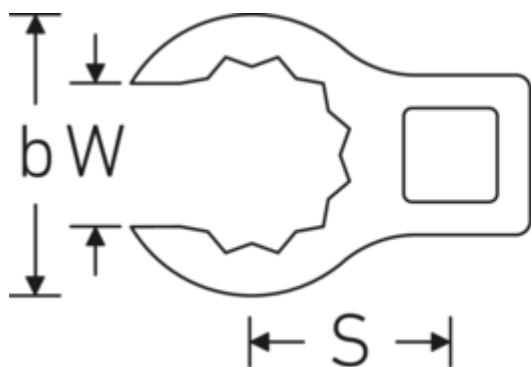

## Crowning-Schlüssel, metrisch

440

Art.-Nr. 03190041  
GTIN 4018754102112  
Modell 440 41

**Bezeichnung.** 1/2 " Crowring-Schlüssel SW 41mm L.71,8mm

**Eigenschaften.**

- Doppelsechskant mit AS-Drive-Profil
- Chrome Alloy Steel, verchromt

## Technische Zeichnung.

## Technische Attribute.

a	24,5 mm
Antriebsvierkant innen (Zoll)	1/2 "
Breite mm (b)	57,9 mm
Länge mm (L)	71,8 mm
S	37,7 mm
Schlüsselweite [mm]	41 mm
W	31 mm