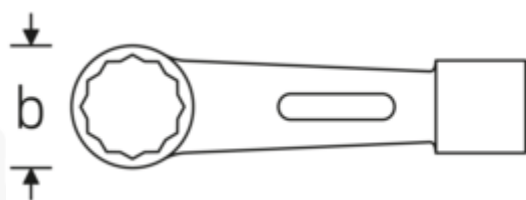

Schlagringschlüssel

StahlwilleSTABIL® 8

Art.-Nr. 42010055

GTIN 4018754023219

Modell 8 55

Bezeichnung.

Schlagringschlüssel SW 55 mm L.300mm

Eigenschaften.

- für schwere Montagearbeiten
- Doppelsechskant
- schlanke Ringwandstärke für Arbeiten an schwer zugänglichen Stellen
- verstärktes Schlagende für eine größere Schlagfläche
- Chrome Alloy Steel, gesenkgeschmiedet, grün lackiert

Technische Zeichnung.

Technische Attribute.

a 38 mm
Breite mm (b) 76 mm

Logistikdaten.

Tiefe mm (IFS) 300
Breite mm (IFS) 77

Länge mm (L)	300 mm	Höhe mm (IFS)	39
Legierung	Chrome-Alloy-Steel, verchromt	WEEE/ElektroG	nicht ear-pflichtig
Oberfläche	grün lackiert	Länge (verpackt, mm)	300
Schlüsselweite 1 [mm]	55 mm	Breite (verpackt, mm)	77
		Höhe (verpackt, mm)	39
		Volumen (verpackt, dm3)	0.9009 dm3
		Art.-Nr.	42010055
		Gewicht (brutto, kg)	2,087
		Gewicht PAP (kg)	0,000
		Gewicht PVC (kg)	0,000
		GTIN	4018754023219
		Ursprungsland AWR	GERMANY
		Ursprungsregion	Nordrhein-Westfalen
		Zolltarifnr.	82041100
		Packnorm	1
		Gewicht (g)	2087 g