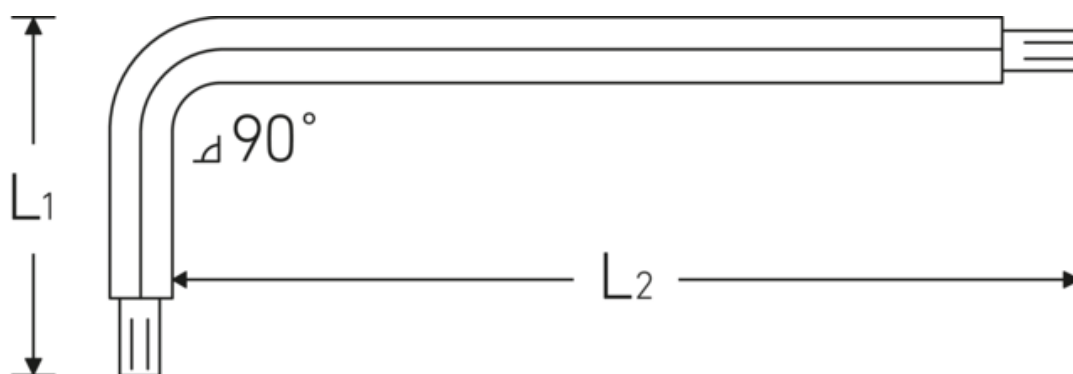

## Sechskant-Kugelkopf- Winkelschraubendreher

10767

Art.-Nr. 43263010  
GTIN 4018754332847  
Modell 10767 10 KUGELKOPF-  
WINKELSCHRAUBENDREHER  
SECHSKANT

**Bezeichnung.** Sechskant-Kugelkopf-Winkelschraubendreher Abtriebssechskant 10mm L.40mm x 222mm

**Eigenschaften.**

- für **metrische** Innensechskantschrauben
- mit Kugelkopf am langen Schaftende
- Schwenkwinkel bis 25° zu jeder Seite
- Chrome Alloy Steel, vernickelt

### Technische Attribute.

Abtriebsprofil	Sechskant
Abtriebssechskant außen (mm)	10 mm
L1	40 mm
L2	222 mm