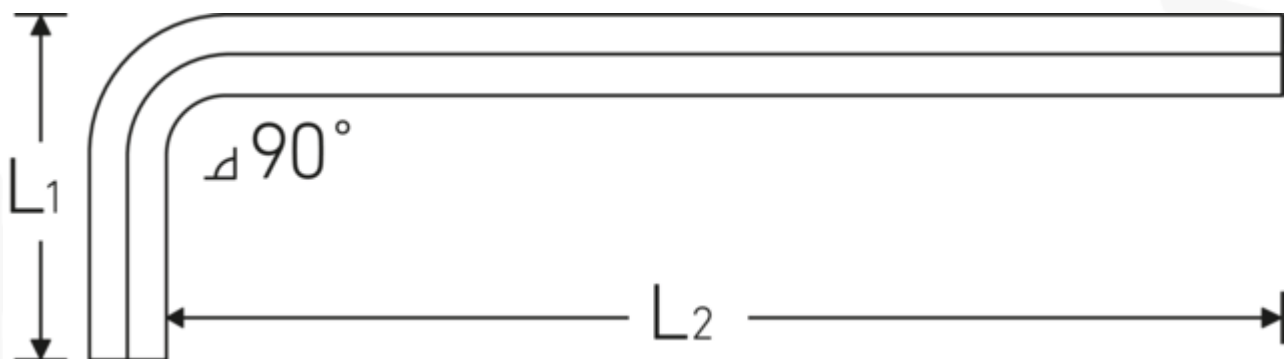

### Bezeichnung.

Sechskant-Winkelschraubendreher Abtriebssechskant 4mm L.25mm x 140mm

### Eigenschaften.

- extra lange Ausführung
- für **metrische** Innensechskantschrauben
- Chrome Alloy Steel, vernickelt
- DIN ISO 2936

## Technische Attribute.

|                              |              |
|------------------------------|--------------|
| Abtriebssechskant außen (mm) | 4 mm         |
| DIN                          | DIN ISO 2936 |
| Inhalt                       | 436457       |
| L1                           | 25 mm        |
| L2                           | 140 mm       |