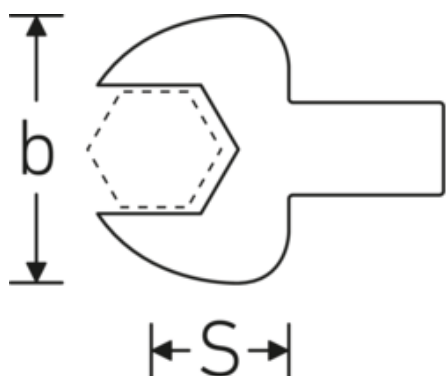

Maul-Einsteckwerkzeuge

731/40

Art.-Nr. 58214022
GTIN 4018754034000
Modell 731/40 22

Bezeichnung.

Maul-Einsteckwerkzeug SW 22mm Wkz.Aufn.14 x 18

Eigenschaften.

- für Drehmomentschlüssel mit Vierkantaufnahme
- Verchromung über Nickel, dauerhaft und abplatzsicher
- im Gesenk geschmiedet, gehärtet und im Ölbad abgekühlt
- stark belastbar, außergewöhnlich langlebig

Technische Zeichnung.

Technische Attribute.

Breite mm (b)	50 mm
Größe Wkz.-Aufnahme [Innenvierkant]	14 x 18 mm
Höhe mm (h)	11 mm
S	25 mm
Schlüsselweite [mm]	22 mm

Logistikdaten.

Tiefe mm (IFS)	61
Breite mm (IFS)	50
Höhe mm (IFS)	22
WEEE/ElektroG	nicht ear-pflichtig
Länge (verpackt, mm)	67

Breite (verpackt, mm)	53
Höhe (verpackt, mm)	23
Volumen (verpackt, dm³)	0.081673 dm ³
Art.-Nr.	58214022
Gewicht (brutto, kg)	0,169
Gewicht PAP (kg)	0,000
Gewicht PVC (kg)	0,003
GTIN	4018754034000
Ursprungsland AWR	GERMANY
Ursprungsregion	Nordrhein-Westfalen
Zolltarifnr.	82041100
Packnorm	1
Gewicht (g)	165 g