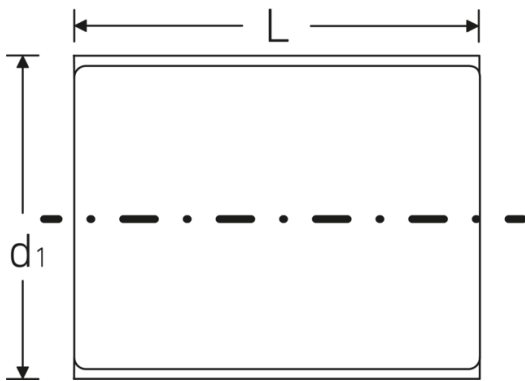

VDE-Steckschlüsseinsätze 1/2", metrisch

12179 VDE

Art.-Nr. 03370017
GTIN 4018754253791
Modell 12179 VDE-17

Bezeichnung.

1/2 " VDE-Steckschlüsseinsatz SW 17mm L.56mm

Eigenschaften.

- Doppelsechskant mit AS-Drive-Profil
- 1/2" Innenvierkant-Antrieb
- VDE-isoliert bis 1.000 V
- schutzisoliert nach IEC 60900-AC 1.000 V / DC 1.500 V
- HPQ® Hochleistungsstahl, verchromt

Technische Zeichnung.

Technische Attribute.

Abtriebsprofil	Doppelsechskant AS-Drive
Antriebsvierkant innen (Zoll)	1/2 "
d1	29 mm
DIN	DIN EN 60900
Länge mm (L)	56 mm
Schlüsselweite [mm]	17 mm

Logistikdaten.

Tiefe mm (IFS)	55
Breite mm (IFS)	29
Höhe mm (IFS)	29
WEEE/ElektroG	nicht ear-pflichtig
Länge (verpackt, mm)	75
Breite (verpackt, mm)	35
Höhe (verpackt, mm)	35
Volumen (verpackt, dm3)	0.091875 dm3
Art.-Nr.	03370017
Gewicht (brutto, kg)	0,085
Gewicht PAP (kg)	0,000
Gewicht PVC (kg)	0,002
GTIN	4018754253791
Ursprungsland AWR	GERMANY
Ursprungsregion	Nordrhein-Westfalen
Zolltarifnr.	82042000
Packnorm	1
Gewicht (g)	82 g

Varianten.

Art.-Nr.	Modell-Nr. (ERP)	Bezeichnung	GTIN
03370010	12179 VDE-10	1/2 " VDE-Steckschlüsseleinsatz SW 10mm L.56mm	4018754253746
03370011	12179 VDE-11	1/2 " VDE-Steckschlüsseleinsatz SW 11mm L.56mm	4018754253753