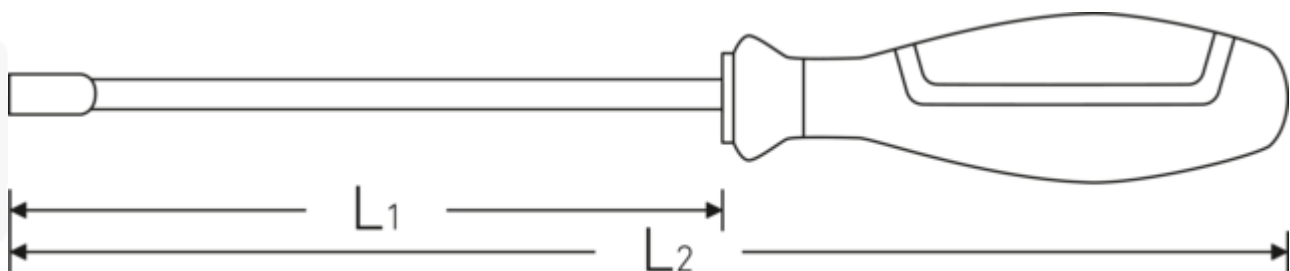

Sechskant-Steckschlüssel DRALL+

12500N

Art.-Nr. 43093012
GTIN 4018754278237
Modell 12500N 12

Bezeichnung.

Sechskant-Steckschlüssel DRALL+ SW 12mm L.125mm

Eigenschaften.

- für Außensechskantschrauben
- 3-Komponenten-Griff mit Kopflaserung
- Chrome Alloy Steel, verchromt
- DIN 3125

Technologien und Leistungsmerkmale.

3-Komponenten-Griff

Unser 3-Komponenten-Griff vereint harte, weiche und spezialfaserbeschichtete Komponenten, die ihm seine optimierte Ergonomie, maximale Kraftübertragung und erhöhte Sicherheit bei täglicher Nutzung verleihen.

Technische Zeichnung.

Technische Attribute.

d	17,2 mm
DIN	DIN 3125
L1	125 mm
L2	250 mm
Schlüsselweite [mm]	12 mm

Logistikdaten.

Tiefe mm (IFS)	250
Breite mm (IFS)	35
Höhe mm (IFS)	35
WEEE/ElektroG	nicht ear-pflichtig
Länge (verpackt, mm)	257
Breite (verpackt, mm)	110
Höhe (verpackt, mm)	65
Volumen (verpackt, dm3)	1.83755 dm3
Art.-Nr.	43093012
Gewicht (brutto, kg)	0,879
Gewicht PAP (kg)	0,081
Gewicht PVC (kg)	0,000
GTIN	4018754278237
Ursprungsland AWR	GERMANY
Ursprungsregion	Nordrhein-Westfalen
Zolltarifnr.	82054000
Packnorm	5
Gewicht (g)	168 g