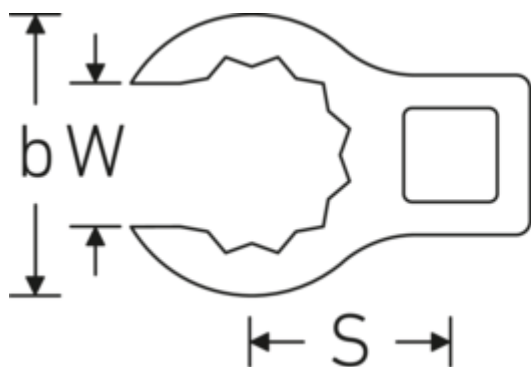

## Crowning-Schlüssel, metrisch

440

Art.-Nr. 02190022

GTIN 4018754003433

Modell 440 22

### Bezeichnung.

3/8 " Crowring-Schlüssel SW 22mm L.45,3mm

### Eigenschaften.

- Doppelsechskant mit AS-Drive-Profil
- Chrome Alloy Steel, verchromt

### Technische Attribute.

a	19 mm
Antriebsvierkant innen (Zoll)	3/8 "
Breite mm (b)	33,5 mm
Länge mm (L)	45,3 mm
S	23,6 mm
Schlüsselweite [mm]	22 mm
W	17 mm