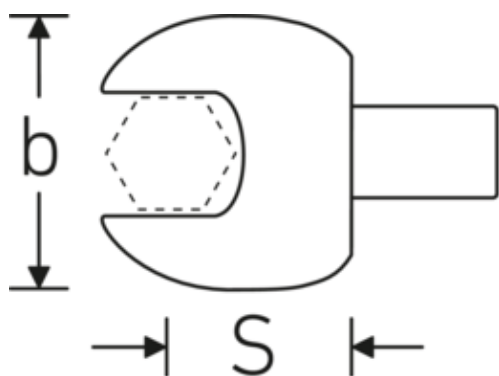

Maul-Einsteckwerkzeuge

731/100

Art.-Nr. **58211030**
GTIN **4018754238668**
Modell **731/100 SW 30**

Bezeichnung.

Maul-Einsteckwerkzeug SW 30mm Wkz.Aufn.22 x 28

Eigenschaften.

- für Drehmomentschlüssel mit Vierkantaufnahme
- Verchromung über Nickel, dauerhaft und abplatzsicher
- im Gesenk geschmiedet, gehärtet und im Ölbad abgekühlt
- stark belastbar, außergewöhnlich langlebig

Technische Zeichnung.

Technische Attribute.

Breite mm (b)	63 mm
Größe Wkz.-Aufnahme [Innenvierkant]	22 x 28 mm
Höhe mm (h)	15 mm
S	55 mm
Schlüsselweite [mm]	30 mm

Logistikdaten.

Tiefe mm (IFS)	115
Breite mm (IFS)	72
Höhe mm (IFS)	34
WEEE/ElektroG	nicht ear-pflichtig
Länge (verpackt, mm)	170

Breite (verpackt, mm)	100
Höhe (verpackt, mm)	34
Volumen (verpackt, dm³)	0.578 dm ³
Art.-Nr.	58211030
Gewicht (brutto, kg)	0,731
Gewicht PAP (kg)	0,000
Gewicht PVC (kg)	0,005
GTIN	4018754238668
Ursprungsland AWR	GERMANY
Ursprungsregion	Nordrhein-Westfalen
Zolltarifnr.	82041100
Packnorm	1
Gewicht (g)	690 g

Varianten.

Art.-Nr.	Modell-Nr. (ERP)	Bezeichnung	GTIN
58211024	731/100 SW 24	Maul-Einsteckwerkzeug SW 24mm Wkz.Aufn.22 x 28	4018754238644
58211027	731/100 SW 27	Maul-Einsteckwerkzeug SW 27mm Wkz.Aufn.22 x 28	4018754238651
58211030	731/100 SW 30	Maul-Einsteckwerkzeug SW 30mm Wkz.Aufn.22 x 28	4018754238668
58211032	731/100 SW 32	Maul-Einsteckwerkzeug SW 32mm Wkz.Aufn.22 x 28	4018754238675
58211034	731/100 SW 34	Maul-Einsteckwerkzeug SW 34mm Wkz.Aufn.22 x 28	4018754238682
58211036	731/100 SW 36	Maul-Einsteckwerkzeug SW 36mm Wkz.Aufn.22 x 28	4018754238699
58211041	731/100 SW 41	Maul-Einsteckwerkzeug SW 41mm Wkz.Aufn.22 x 28	4018754238705
58211046	731/100 SW 46	Maul-Einsteckwerkzeug SW 46mm Wkz.Aufn.22 x 28	4018754238712
58211050	731/100 SW 50	Maul-Einsteckwerkzeug SW 50mm Wkz.Aufn.22 x 28	4018754238729
58211055	731/100 SW 55	Maul-Einsteckwerkzeug SW 55mm Wkz.Aufn.22 x 28	4018754238736
58211060	731/100 SW 60	Maul-Einsteckwerkzeug SW 60mm Wkz.Aufn.22 x 28	4018754238743